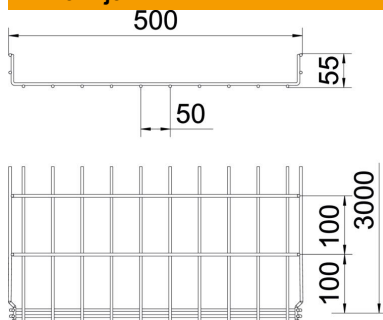

Tehnicki list

Mrežna polica GR-Magic® 55 FT

Broj artikla: 6001432

Mrežna polica visine 55 mm.

Za mrežnu policu nisu potrebne dodatne komponente za spajanje, policu se jednostavno utakne jedna u drugu. Širina petlje iznosi 50 x 100 mm (iznimka GRM 55/50 = 20 x 100 mm).

Referentni podaci

Broj artikla	6001432
Tip	GRM 55 500 FT
Opis 1	Mrežna polica GRM
Proizvođač:	OBO
Dimenzija	55x500x3000
Materijal	Čelik
Površina	vruće pocinčano
Norma površine	DIN EN ISO 1461
Najmanja prodajna jedinica	3
Jedinica količine	Metar
Težina	288,333 kg
Jedinica za težinu	kg/100 m

Tehnicki list

Mrežna polica GR-Magic® 55 FT

Broj artikla: 6001432

Dimenzije

Duljina	3.000 mm
Širina	500 mm
Širina	19,69 in
Visina	55 mm
Visina	2,17 in
Mjera B	500 mm
Mjera H	58 mm

Tehnički podaci

Izvedba spojnice	integrirana spojnica
Vrsta pričvršćivanja montažnog sustava	Pod Strop Zid
Očuvanje funkcije	ne
Integrirani pregradni zid	bez
Korisni presjek	220 cm ²
Korisni presjek	22000 mm ²
Oblik profila	U-oblik
Nehrđajući plemeniti čelik, obrađen	ne
bezvijčana spojnica	da
Izvedba velikog raspona	ne
Tip ispitivanja opterećenja prema IEC 61537	Tip II
Vrsta spoja sustava nosača kabela	Pričvršćivanje klik-sustavom