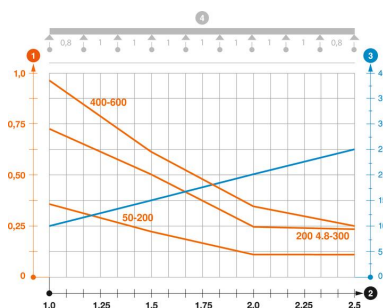

Referentni podaci

Broj artikla	6001432
Tip	GRM 55 500 FT
Opis 1	Mrežna polica GRM
Proizvođač:	OBO
Dimenzija	55x500x3000
Materijal	Čelik
Površina	vruće pocinčano
Norma površine	DIN EN ISO 1461
Najmanja prodajna jedinica	3
Jedinica količine	Metar
Težina	288,333 kg
Jedinica za težinu	kg/100 m

Tehnicki list

Mrežna polica GR-Magic® 55 FT

Broj artikla: 6001432

Dimenzije

Duljina	3.000 mm
Širina	500 mm
Širina	19,69 in
Visina	55 mm
Visina	2,17 in
Mjera B	500 mm
Mjera H	58 mm

Tehnički podaci

Izvedba spojnice	integrirana spojnica
Vrsta pričvršćivanja montažnog sustava	Pod Strop Zid
Očuvanje funkcije	ne
Integrirani pregradni zid	bez
Korisni presjek	220 cm ²
Korisni presjek	22000 mm ²
Oblik profila	U-oblik
Nehrđajući plemeniti čelik, obrađen	ne
bezvijčana spojnica	da
Izvedba velikog raspona	ne
Tip ispitivanja opterećenja prema IEC 61537	Tip II
Vrsta spoja sustava nosača kabela	Pričvršćivanje klik-sustavom

Opterećenja

primjenjivi razmaci potpornja, min.	1 m
primjenjivi razmaci potpornja, maks.	2,5 m
Razmak podupiranja 1,0m	0,9 kN/m
Razmak podupiranja 1,5m	0,6 kN/m
Razmak podupiranja 2,0m	0,3 kN/m
Razmak podupiranja 2,5m	0,25 kN/m