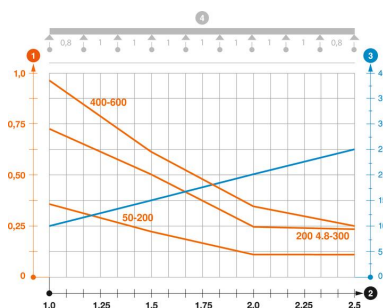

Dijagram opterećenja mrežnog kanala tipa GRM 55 VA

1. 1 Dozvoljeno opterećenje kabliske police/ljestvi u kN/m bez težine čovjeka
  2. 2 Razmak podupiranja u m
  3. 3 Savijanje drške u mm kod dopuštenog kN/m
  4. 4 Krivulja opterećenja kod ispitivanja
2. Krivulja opterećenja sa širinom kablских polica/ljestvi u mm
3. Krivulja savijanja stranice ovisno o razmaku nosača