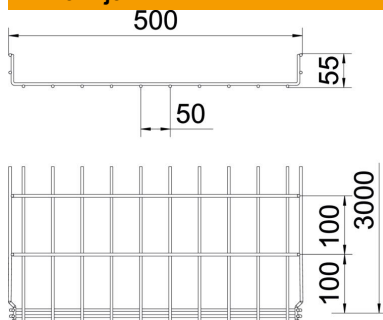

## Mrežna polica GR-Magic® 55 A4

Broj artikla: 6001097

Mrežna polica visine 55 mm.

Za mrežnu policu nisu potrebne dodatne komponente za spajanje, polica se jednostavno utaknejedna u drugu. Širina petlje iznosi 50 x 100 mm (iznimka GRM 55/50 = 20 x 100 mm).

### Referentni podaci

Broj artikla	6001097
Tip	GRM 55 500 A4
Opis 1	Mrežna polica GRM
Proizvođač:	OBO
Dimenzija	55x500x3000
Materijal	nehrđajući čelik 1.4401
Površina	površina naknadno obrađena
Norma površine	
Najmanja prodajna jedinica	3
Jedinica količine	Metar
Težina	276,667 kg
Jedinica za težinu	kg/100 m

### Dimenzije

Duljina	3.000 mm
Širina	500 mm
Širina	19,69 in
Visina	55 mm
Visina	2,17 in
Mjera B	500 mm
Mjera H	58 mm