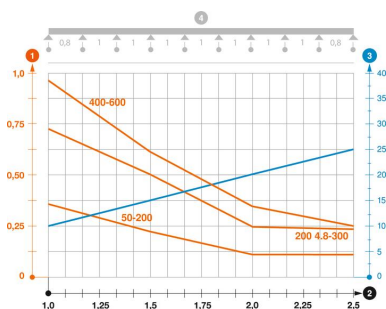

Tehnicki list

Mrežna polica GR-Magic® 55 FT

Broj artikla: 6001428

Dimenzije

Duljina	3.000 mm
Širina	400 mm
Širina	15,75 in
Visina	55 mm
Visina	2,17 in
Mjera B	400 mm
Mjera H	58 mm

Tehnički podaci

Izvedba spojnice	integrirana spojnica
Vrsta pričvršćivanja montažnog sustava	Pod Strop Zid
Očuvanje funkcije	da
Integrirani pregradni zid	bez
Korisni presjek	175 cm ²
Korisni presjek	17500 mm ²
Oblik profila	U-oblik
Nehrđajući plemeniti čelik, obrađen	ne
bezvijčana spojnica	da
Izvedba velikog raspona	ne
Tip ispitivanja opterećenja prema IEC 61537	Tip II
Vrsta spoja sustava nosača kabela	Pričvršćivanje klik-sustavom

Opterećenja

primjenjivi razmaci potpornja, min.	1 m
primjenjivi razmaci potpornja, maks.	2,5 m
Razmak podupiranja 1,0m	0,9 kN/m
Razmak podupiranja 1,5m	0,6 kN/m
Razmak podupiranja 2,0m	0,3 kN/m
Razmak podupiranja 2,5m	0,25 kN/m