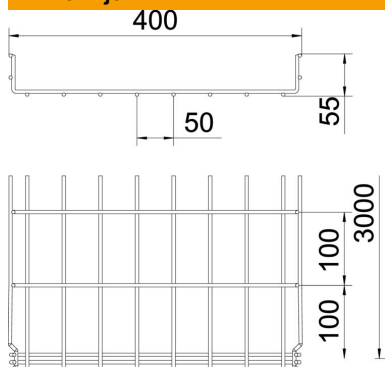

Tehnicki list

Mrežna polica GR-Magic® 55 FT

Broj artikla: 6001428

Mrežna polica visine 55 mm.

Za mrežnu policu nisu potrebne dodatne komponente za spajanje, polica se jednostavno utaknejedna u drugu. Širina petlje iznosi 50 x 100 mm (iznimka GRM 55/50 = 20 x 100 mm).

Referentni podaci

Broj artikla	6001428
Tip	GRM 55 400 FT
Opis 1	Mrežna polica GRM
Proizvođač:	OBO
Dimenzija	55x400x3000
Materijal	Čelik
Površina	vruće pocinčano
Norma površine	DIN EN ISO 1461
Najmanja prodajna jedinica	3
Jedinica količine	Metar
Težina	245 kg
Jedinica za težinu	kg/100 m

Tehnicki list

Mrežna polica GR-Magic® 55 FT

Broj artikla: 6001428

Dimenzije

Duljina	3.000 mm
Širina	400 mm
Širina	15,75 in
Visina	55 mm
Visina	2,17 in
Mjera B	400 mm
Mjera H	58 mm

Tehnički podaci

Izvedba spojnice	integrirana spojnica
Vrsta pričvršćivanja montažnog sustava	Pod Strop Zid
Očuvanje funkcije	da
Integrirani pregradni zid	bez
Korisni presjek	175 cm ²
Korisni presjek	17500 mm ²
Oblik profila	U-oblik
Nehrđajući plemeniti čelik, obrađen	ne
bezvijčana spojnica	da
Izvedba velikog raspona	ne
Tip ispitivanja opterećenja prema IEC 61537	Tip II
Vrsta spoja sustava nosača kabela	Pričvršćivanje klik-sustavom