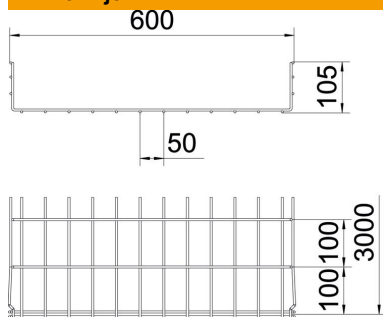

Tehnicki list

Mrežna polica GR-Magic® 105 G

Broj artikla: 6002417

Mrežna polica visine 105 mm.
Za mrežnu policu nisu potrebne dodatne komponente za spajanje, polica se jednostavno utakne jedna u drugu. Širina petlje iznosi 50 x 100 mm.
Zaštita od elektromagnetskog zračenja bez poklopca 15 dB, s poklopcem 25 dB.

St Čelik

G galvanski pocinčano

Referentni podaci

Broj artikla	6002417
Tip	GRM 105 600 G
Opis 1	Mrežna polica GRM
Proizvođač:	OBO
Dimenzija	105x600x3000
Materijal	Čelik
Površina	galvanski pocinčano
Norma površine	EN ISO 19598 / EN ISO 4042
Najmanja prodajna jedinica	3
Jedinica količine	Metar
Težina	363,333 kg
Jedinica za težinu	kg/100 m

Tehnicki list

Mrežna polica GR-Magic® 105 G

Broj artikla: 6002417

Dimenzije

Duljina	3.000 mm
Širina	600 mm
Širina	23,62 in
Visina	105 mm
Visina	4,13 in
Mjera B	600 mm
Mjera H	108 mm

Tehnički podaci

Izvedba spojnice	integrirana spojnica
Vrsta pričvršćivanja montažnog sustava	Pod Strop Zid
Očuvanje funkcije	ne
Integrirani pregradni zid	bez
Korisni presjek	554 cm ²
Korisni presjek	55400 mm ²
Oblik profila	U-oblik
Nehrđajući plemeniti čelik, obrađen	ne
bezvijčana spojnica	da
Izvedba velikog raspona	ne
Tip ispitivanja opterećenja prema IEC 61537	Tip II
Vrsta spoja sustava nosača kabla	Pričvršćivanje klik-sustavom