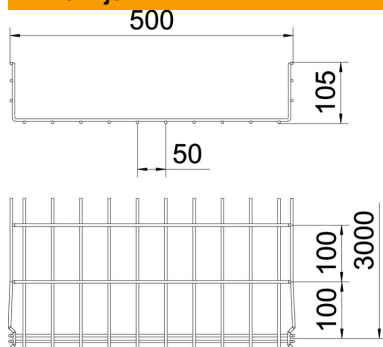

Tehnicki list

Mrežna polica GR-Magic® 105 G

Broj artikla: 6002415

Mrežna polica visine 105 mm.
Za mrežnu policu nisu potrebne dodatne komponente za spajanje, policu se jednostavno utakne jedna u drugu. Širina petlje iznosi 50 x 100 mm.
Zaštita od elektromagnetskog zračenja bez poklopca 15 dB, s poklopcem 25 dB.

St Čelik

G galvanski pocinčano

Referentni podaci

Broj artikla	6002415
Opis 1	Mrežna polica GRM
Proizvođač:	OBO
Dimenzija	105x500x3000
Materijal	Čelik
Površina	galvanski pocinčano
Norma površine	EN ISO 19598 / EN ISO 4042
Najmanja prodajna jedinica	3
Jedinica količine	Metar
Težina	319 kg
Jedinica za težinu	kg/100 m

Tehnicki list

Mrežna polica GR-Magic® 105 G

Broj artikla: 6002415

Dimenzije

Duljina	3.000 mm
Širina	500 mm
Širina	19,69 in
Visina	105 mm
Visina	4,13 in
Mjera B	500 mm
Mjera H	108 mm

Tehnički podaci

Izvedba spojnice	integrirana spojnica
Vrsta pričvršćivanja montažnog sustava	Pod Strop Zid
Očuvanje funkcije	ne
Integrirani pregradni zid	bez
Korisni presjek	459 cm ²
Korisni presjek	45900 mm ²
Oblik profila	U-oblik
Nehrdajući plemeniti čelik, obrađen	ne
bezvijčana spojnica	da
Izvedba velikog raspona	ne
Tip ispitivanja opterećenja prema IEC 61537	Tip II
Vrsta spoja sustava nosača kabela	Pričvršćivanje klik-sustavom