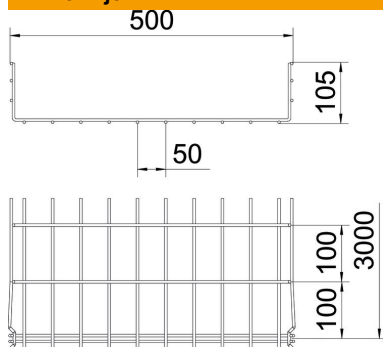

### Referentni podaci

Broj artikla	6002483
Tip	GRM 105 500 A4
Opis 1	Mrežna polica GRM
Proizvođač:	OBO
Dimenzija	105x500x3000
Materijal	nehrđajući čelik 1.4401
Površina	površina naknadno obrađena
Norma površine	
Najmanja prodajna jedinica	3
Jedinica količine	Metar
Težina	319 kg
Jedinica za težinu	kg/100 m

## Dimenzije

Duljina	3.000 mm
Širina	500 mm
Širina	19,69 in
Visina	105 mm
Visina	4,13 in
Mjera B	500 mm
Mjera H	108 mm