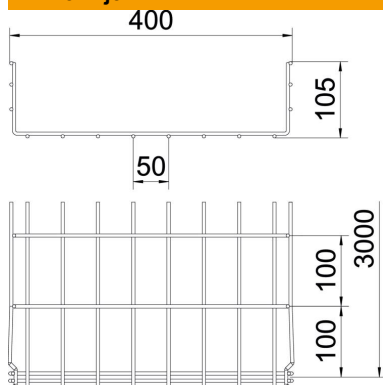

## Mrežna polica GR-Magic® 105 G

Broj artikla: 6002410

Mrežna polica visine 105 mm.  
Za mrežnu policu nisu potrebne dodatne komponente za spajanje, policu se jednostavno utakne jedna u drugu. Širina petlje iznosi 50 x 100 mm.  
Zaštita od elektromagnetskog zračenja bez poklopca 15 dB, s poklopcem 25 dB.

### Referentni podaci

Broj artikla	6002410
Tip	GRM 105 400 G
Opis 1	Mrežna polica GRM
Proizvođač:	OBO
Dimenzija	105x400x3000
Materijal	Čelik
Površina	galvanski pocinčano
Norma površine	EN ISO 19598 / EN ISO 4042
Najmanja prodajna jedinica	3
Jedinica količine	Metar
Težina	278 kg
Jedinica za težinu	kg/100 m

### Dimenzije

Duljina	3.000 mm
Širina	400 mm
Širina	15,75 in
Visina	105 mm
Visina	4,13 in
Mjera B	400 mm
Mjera H	108 mm