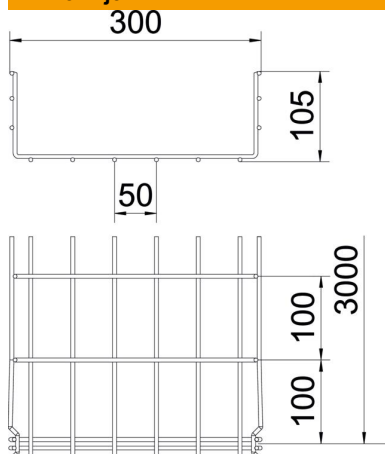

Tehnicki list

Mrežna polica GR-Magic® 105 G

Broj artikla: 6002408

Mrežna polica visine 105 mm.

Za mrežnu policu nisu potrebne dodatne komponente za spajanje, polica se jednostavno utakne jedna u drugu. Širina petlje iznosi 50 x 100 mm.

Zaštita od elektromagnetskog zračenja bez poklopca 15 dB, s poklopcem 25 dB.

St Čelik

G galvanski pocinčano

Referentni podaci

Broj artikla	6002408
Tip	GRM 105 300 G
Opis 1	Mrežna polica GRM
Proizvođač:	OBO
Dimenzija	105x300x3000
Materijal	Čelik
Površina	galvanski pocinčano
Norma površine	EN ISO 19598 / EN ISO 4042
Najmanja prodajna jedinica	3
Jedinica količine	Metar
Težina	234,667 kg
Jedinica za težinu	kg/100 m

Tehnicki list

Mrežna polica GR-Magic® 105 G

Broj artikla: 6002408

Dimenzije

Duljina	3.000 mm
Širina	300 mm
Širina	11,81 in
Visina	105 mm
Visina	4,13 in
Mjera B	300 mm
Mjera H	108 mm

Tehnički podaci

Izvedba spojnice	integrirana spojnica
Vrsta pričvršćivanja montažnog sustava	Pod Strop Zid
Očuvanje funkcije	ne
Integrirani pregradni zid	bez
Korisni presjek	268 cm ²
Korisni presjek	26800 mm ²
Oblik profila	U-oblik
Nehrđajući plemeniti čelik, obrađen	ne
bezvijčana spojnica	da
Izvedba velikog raspona	ne
Tip ispitivanja opterećenja prema IEC 61537	Tip II
Vrsta spoja sustava nosača kabela	Pričvršćivanje klik-sustavom

Opterećenja

primjenjivi razmaci potpornja, min.	1 m
primjenjivi razmaci potpornja, maks.	3 m
Razmak podupiranja 1,0m	1,6 kN/m
Razmak podupiranja 1,5m	0,8 kN/m
Razmak podupiranja 2,0m	0,5 kN/m
Razmak podupiranja 2,5m	0,33 kN/m
Razmak podupiranja 3,0m	0,3 kN/m