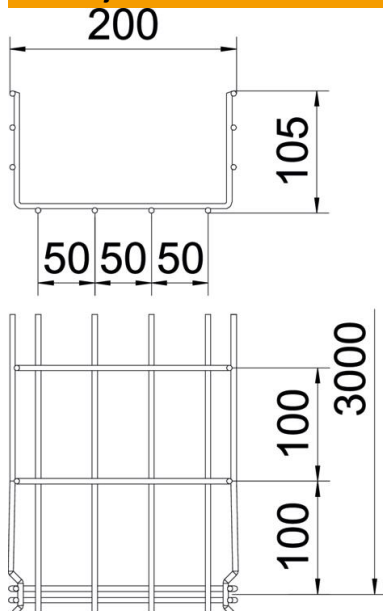

Tehnicki list

Mrežna polica GR-Magic® 105 G

Broj artikla: 6002406

Mrežna polica visine 105 mm.

Za mrežnu policu nisu potrebne dodatne komponente za spajanje, polica se jednostavno utakne jedna u drugu. Širina petlje iznosi 50 x 100 mm.

Zaštita od elektromagnetskog zračenja bez poklopca 15 dB, s poklopcem 25 dB.

St Čelik

G galvanski pocinčano

Referentni podaci

Broj artikla	6002406
Tip	GRM 105 200 G
Opis 1	Mrežna polica GRM
Proizvođač:	OBO
Dimenzija	105x200x3000
Materijal	Čelik
Površina	galvanski pocinčano
Norma površine	EN ISO 19598 / EN ISO 4042
Najmanja prodajna jedinica	3
Jedinica količine	Metar
Težina	192,333 kg
Jedinica za težinu	kg/100 m

Tehnicki list

Mrežna polica GR-Magic® 105 G

Broj artikla: 6002406

Dimenzije

Duljina	3.000 mm
Širina	200 mm
Širina	7,87 in
Visina	105 mm
Visina	4,13 in
Mjera B	200 mm
Mjera H	108 mm

Tehnički podaci

Izvedba spojnice	integrirana spojnica
Vrsta pričvršćivanja montažnog sustava	Pod Strop Zid
Očuvanje funkcije	ne
Integrirani pregradni zid	bez
Korisni presjek	175 cm ²
Korisni presjek	17500 mm ²
Oblik profila	U-oblik
Nehrđajući plemeniti čelik, obrađen	ne
bezvijčana spojnica	da
Izvedba velikog raspona	ne
Tip ispitivanja opterećenja prema IEC 61537	Tip II
Vrsta spoja sustava nosača kabela	Pričvršćivanje klik-sustavom

Tehnicki list

Mrežna polica GR-Magic® 105 G

Broj artikla: 6002406

Opterećenja

primjenjivi razmaci potpornja, min.	1 m
primjenjivi razmaci potpornja, maks.	3 m
Razmak podupiranja 1,0m	1 kN/m
Razmak podupiranja 1,5m	0,7 kN/m
Razmak podupiranja 2,0m	0,4 kN/m
Razmak podupiranja 2,5m	0,25 kN/m
Razmak podupiranja 3,0m	0,25 kN/m