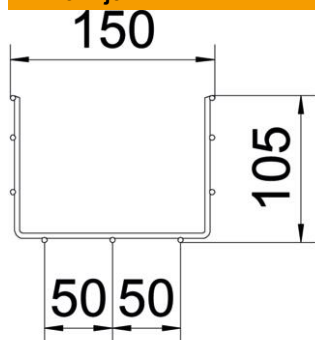

## Mrežna polica GR-Magic® 105 G

Broj artikla: 6002404

Mrežna polica visine 105 mm.

Za mrežnu policu nisu potrebne dodatne komponente za spajanje, polica se jednostavno utakne jedna u drugu. Širina petlje iznosi 50 x 100 mm.

### Referentni podaci

Broj artikla	6002404
Tip	GRM 105 150 G
Opis 1	Mrežna polica GRM
Proizvođač:	OBO
Dimenzija	105x150x3000
Materijal	Čelik
Površina	galvanski pocinčano
Norma površine	EN ISO 19598 / EN ISO 4042
Najmanja prodajna jedinica	3
Jedinica količine	Metar
Težina	111,667 kg
Jedinica za težinu	kg/100 m

### Dimenzije

Duljina	3.000 mm
Širina	150 mm
Širina	5,91 in
Visina	105 mm
Visina	4,13 in
Mjera B	150 mm
Mjera H	108 mm