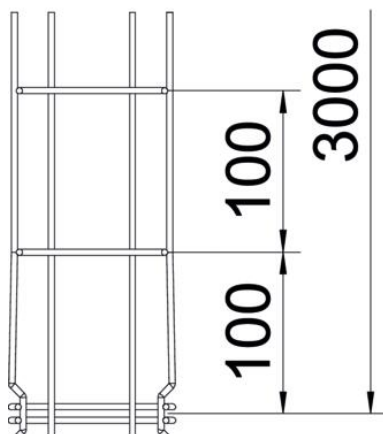

Tehnicki list

Mrežna polica GR-Magic® 105 G

Broj artikla: 6002402

Mrežna polica visine 105 mm.

Za mrežnu policu nisu potrebne dodatne komponente za spajanje, polica se jednostavno utakne jedna u drugu. Širina petlje iznosi 50 x 100 mm.

Zaštita od elektromagnetskog zračenja bez poklopca 15 dB, s poklopcem 25 dB.

St Čelik

G galvanski pocinčano

Referentni podaci

Broj artikla	6002402
Tip	GRM 105 100 G
Opis 1	Mrežna polica GRM
Proizvođač:	OBO
Dimenzija	105x100x3000
Materijal	Čelik
Površina	galvanski pocinčano
Norma površine	EN ISO 19598 / EN ISO 4042
Najmanja prodajna jedinica	3
Jedinica količine	Metar
Težina	99,333 kg
Jedinica za težinu	kg/100 m

Tehnicki list

Mrežna polica GR-Magic® 105 G

Broj artikla: 6002402

Dimenzije

Duljina	3.000 mm
Širina	100 mm
Širina	3,94 in
Visina	105 mm
Visina	4,13 in
Mjera B	100 mm
Mjera H	108 mm

Tehnički podaci

Izvedba spojnice	integrirana spojnica
Vrsta pričvršćivanja montažnog sustava	Pod Strop Zid
Očuvanje funkcije	ne
Integrirani pregradni zid	bez
Korisni presjek	82 cm ²
Korisni presjek	8200 mm ²
Oblik profila	U-oblik
Nehrđajući plemeniti čelik, obrađen	ne
bezvijčana spojnica	da
Izvedba velikog raspona	ne
Tip ispitivanja opterećenja prema IEC 61537	Tip II
Vrsta spoja sustava nosača kabela	Pričvršćivanje klik-sustavom

Tehnicki list

Mrežna polica GR-Magic® 105 G

Broj artikla: 6002402

Opterećenja

primjenjivi razmaci potpornja, min.	1 m
primjenjivi razmaci potpornja, maks.	3 m
Razmak podupiranja 1,0m	0,8 kN/m
Razmak podupiranja 1,5m	0,55 kN/m
Razmak podupiranja 2,0m	0,37 kN/m
Razmak podupiranja 2,5m	0,27 kN/m
Razmak podupiranja 3,0m	0,25 kN/m