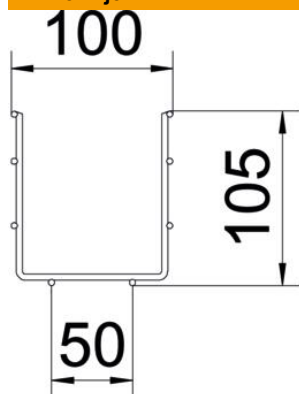

Tehnicki list

Mrežna polica GR-Magic® 105 G

Broj artikla: 6002402

Mrežna polica visine 105 mm.

Za mrežnu policu nisu potrebne dodatne komponente za spajanje, polica se jednostavno utakne jedna u drugu. Širina petlje iznosi 50 x 100 mm.

Zaštita od elektromagnetskog zračenja bez poklopca 15 dB, s poklopcem 25 dB.

St Čelik

G galvanski pocinčano

Referentni podaci

Broj artikla	6002402
Tip	GRM 105 100 G
Opis 1	Mrežna polica GRM
Proizvođač:	OBO
Dimenzija	105x100x3000
Materijal	Čelik
Površina	galvanski pocinčano
Norma površine	EN ISO 19598 / EN ISO 4042
Najmanja prodajna jedinica	3
Jedinica količine	Metar
Težina	99,333 kg
Jedinica za težinu	kg/100 m

Tehnicki list

Mrežna polica GR-Magic® 105 G

Broj artikla: 6002402

Dimenzije

Duljina	3.000 mm
Širina	100 mm
Širina	3,94 in
Visina	105 mm
Visina	4,13 in
Mjera B	100 mm
Mjera H	108 mm

Tehnički podaci

Izvedba spojnice	integrirana spojnica
Vrsta pričvršćivanja montažnog sustava	Pod Strop Zid
Očuvanje funkcije	ne
Integrirani pregradni zid	bez
Korisni presjek	82 cm ²
Korisni presjek	8200 mm ²
Oblik profila	U-oblik
Nehrđajući plemeniti čelik, obrađen	ne
bezvijčana spojnica	da
Izvedba velikog raspona	ne
Tip ispitivanja opterećenja prema IEC 61537	Tip II
Vrsta spoja sustava nosača kabela	Pričvršćivanje klik-sustavom

Tehnicki list

Mrežna polica GR-Magic® 105 G

Broj artikla: 6002402

Opterećenja

primjenjivi razmaci potpornja, min.	1 m
primjenjivi razmaci potpornja, maks.	3 m
Razmak podupiranja 1,0m	0,8 kN/m
Razmak podupiranja 1,5m	0,55 kN/m
Razmak podupiranja 2,0m	0,37 kN/m
Razmak podupiranja 2,5m	0,27 kN/m
Razmak podupiranja 3,0m	0,25 kN/m