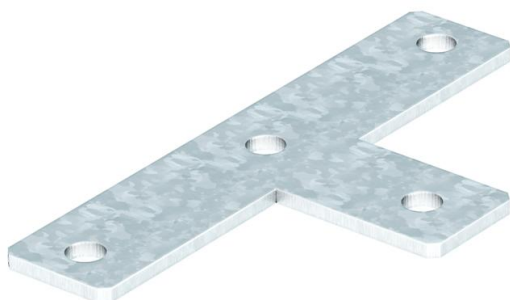

## Spojna pločica T-oblika

Broj artikla: 1124655

Spojna pločica s 4 otvora za povezivanje montažnih profila 41 x 41 mm i 41 x 21 mm u T obliku.

St

Čelik

FT

vruće pocinčano

### Referentni podaci

Broj artikla	1124655
Tip	GMS 4 VP T FT
Opis 1	Spojna pločica
Opis 2	T-oblik
Proizvođač:	OBO
Dimenzija	200x95x40x5
Materijal	Čelik
Površina	vruće pocinčano
Norma površine	DIN EN ISO 1461
Najmanja prodajna jedinica	10
Jedinica količine	Komad
Težina	41 kg
Jedinica za težinu	kg/100 kom.

### Dimenzije

Duljina	200 mm
Širina	40 mm
Visina	5 mm

### Tehnički podaci

Izvedba	s perforacijom od 13 mm
Izvedba	T-spojnica
Prikladno za oblike profila	C-profil
Veličina provrta	13 mm
Debljina materijala	5 mm
S priborom za zavijanje	ne
Nehrđajući plemeniti čelik, obrađen	ne