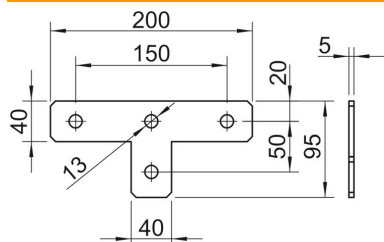

### Referentni podaci

Broj artikla	1124655
Tip	GMS 4 VP T FT
Opis 1	Spojna pločica
Opis 2	T-oblik
Proizvođač:	OBO
Dimenzija	200x95x40x5
Materijal	Čelik
Površina	vruće pocinčano
Norma površine	DIN EN ISO 1461
Najmanja prodajna jedinica	10
Jedinica količine	Komad
Težina	41 kg
Jedinica za težinu	kg/100 kom.

### Dimenzije

Duljina	200 mm
Širina	40 mm
Visina	5 mm

### Tehnički podaci

Izvedba	s perforacijom od 13 mm
Izvedba	T-spojnica
Prikladno za oblike profila	C-profil
Veličina provrta	13 mm
Debljina materijala	5 mm
S priborom za zavijanje	ne
Nehrđajući plemeniti čelik, obrađen	ne