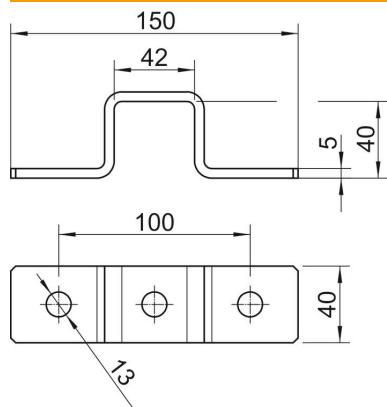

Tehnicki list

Omega obujmica FT

Broj artikla: 1124673

Spojna pločica s 3 perforacije za križno spajanje montažnih profila 41 x 41 mm.

CE

St Čelik

FT vruće pocinčano

Referentni podaci

Broj artikla	1124673
Tip	GMS 3 O 4141 FT
Opis 1	Spojna pločica
Opis 2	s 3 rupice
Proizvođač:	OBO
Dimenzija	150x45x40x5
Materijal	Čelik
Površina	vruće pocinčano
Norma površine	DIN EN ISO 1461
Najmanja prodajna jedinica	10
Jedinica količine	Komad
Težina	35 kg
Jedinica za težinu	kg/100 kom.

Tehnicki list

Omega objumica FT

Broj artikla: 1124673

Dimenzije

Duljina	150 mm
Širina	40 mm
Visina	45 mm

Tehnički podaci

Izvedba	s perforacijom od 13 mm
Prikladno za oblike profila	C-profil
Veličina provrta	13 mm
Debljina materijala	5 mm
S priborom za zavijanje	ne