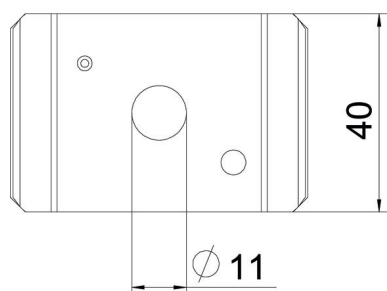

### Referentni podaci

Broj artikla	6015247
Opis 1	Ovjesni element
Opis 2	za navojnu šipku M10
Proizvođač:	OBO
Dimenzija	60x40
Materijal	Čelik
Površina	pocinčano
Norma površine	DIN EN 10346
Najmanja prodajna jedinica	25
Jedinica količine	Komad
Težina	6,83 kg
Jedinica za težinu	kg/100 kom.

### Dimenzije

Duljina	65 mm
Širina	40 mm
Visina	10,1 mm

### Tehnički podaci

Izvedba	ovješeno
Očuvanje funkcije	ne
Promjer rupe	11 mm
podesivo	ne