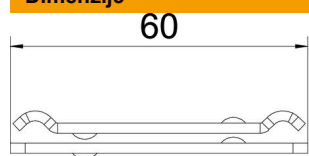

### Referentni podaci

Broj artikla	6015247
Opis 1	Ovjesni element
Opis 2	za navojnu šipku M10
Proizvođač:	OBO
Dimenzija	60x40
Materijal	Čelik
Površina	pocinčano
Norma površine	DIN EN 10346
Najmanja prodajna jedinica	25
Jedinica količine	Komad
Težina	6,83 kg
Jedinica za težinu	kg/100 kom.

### Dimenzije

Duljina	65 mm
Širina	40 mm
Visina	10,1 mm

### Tehnički podaci

Izvedba	ovješeno
Očuvanje funkcije	ne
Promjer rupe	11 mm
podesivo	ne