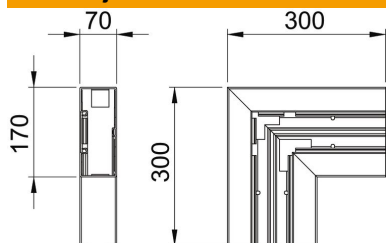

Polikarbonat/Akrilnitril-butadien-stirol

Referentni podaci

Broj artikla	6114340
Tip	GKH-F70170RW
Opis 1	ravni kut bez halogena
Proizvođač:	OBO
Dimenzija	70x170
Boja	bijela; RAL 9010
Materijal	Polikarbonat/akrilnitril-butadien-stiren
Najmanja prodajna jedinica	1
Jedinica količine	Komad
Težina	73 kg
Jedinica za težinu	kg/100 kom.

Tehnicki list

Ravni kut, za parapetni kanal Rapid 80, tip GKH-70170

Broj artikla: 6114340

Dimenzije

Duljina	300 mm
Širina	170 mm
Visina	70 mm

Tehnički podaci

Broj poklopca	1
Izvedba	Podnožje
za širinu kanala	170 mm
za visinu kanala	70 mm
bez halogena	da
Stezaljka za kabele	ne
Spojnica kanala	ne
Vrsta montaže poklopca	S unutarne strane
Montažna perforacija u podu	da
Širina poklopca	76,5 mm
Širina poklopca 2	0 mm
Širina poklopca 3	0 mm
Promjena smjera	vertikalno uzlazno/silazno
Stupanj zaštite	IP30
Zaštitna folija	da
Stupanj zaštite IK-kod	IK08
simetričan	da
Temperaturno područje korištenja, maks.	90 °C
Temperaturno područje korištenja, min.	-15 °C
Kutno područje, maks.	90 mm
Kutno područje, min.	90 mm