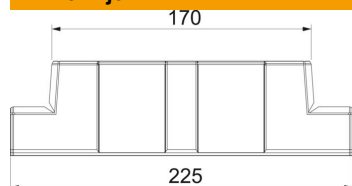

## Referentni podaci

Broj artikla	6113480
Tip	GK-TR53165RW
Opis 1	Adapter za T-element
Opis 2	za Rapid 45-2 165
Proizvođač:	OBO
Dimenzija	225x62x56
Boja	bijela; RAL 9010
Materijal	Polikarbonat/akrilnitril-butadien-stiren
Najmanja prodajna jedinica	1
Jedinica količine	Komad
Težina	4,545 kg
Jedinica za težinu	kg/100 kom.

## Dimenzije

Duljina	225 mm
Širina	62 mm
Visina	55,5 mm

## Tehnički podaci

Broj poklopca	0
Izvedba	Poklopac
za širinu kanala	165 mm
za visinu kanala	53 mm
bez halogena	da
Stezaljka za kabele	ne
Spojnicica kanala	ne
Vrsta montaže poklopca	nadređeno
Montažna perforacija u podu	ne
Širina poklopca	0 mm
Širina poklopca 2	0 mm
Širina poklopca 3	0 mm
Stupanj zaštite	IP40
Zaštitna folija	ne
Stupanj zaštite IK-kod	IK08
simetričan	ne
Temperaturno područje korištenja, maks.	60 °C
Temperaturno područje korištenja, min.	-15 °C