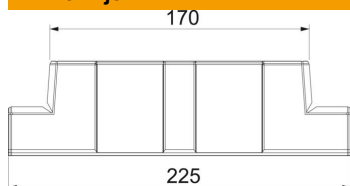

Broj artikla	6113484
Tip	GK-TR53165AL
Opis 1	Adapter za T-element
Opis 2	za Rapid 45-2 165
Proizvođač:	OBO
Dimenzija	225x62x56
Boja	aluminij
Materijal	Polikarbonat/akrilnitril-butadien-stiren
Najmanja prodajna jedinica	1
Jedinica količine	Komad
Težina	4,04 kg
Jedinica za težinu	kg/100 kom.

Tehnicki list

T-adapter, za parapetni kanal Rapid 45-2, tip 53165

Broj artikla: 6113484

Dimenzije

Duljina	225 mm
Širina	62 mm
Visina	55,5 mm

Tehnički podaci

Broj poklopca	0
Izvedba	Poklopac
za širinu kanala	165 mm
za visinu kanala	53 mm
bez halogena	da
Stezaljka za kabele	ne
Spojnicica kanala	ne
Vrsta montaže poklopca	nadređeno
Montažna perforacija u podu	ne
Širina poklopca	0 mm
Širina poklopca 2	0 mm
Širina poklopca 3	0 mm
Stupanj zaštite	IP40
Zaštitna folija	ne
Stupanj zaštite IK-kod	IK08
simetričan	ne
Temperaturno područje korištenja, maks.	60 °C
Temperaturno područje korištenja, min.	-15 °C