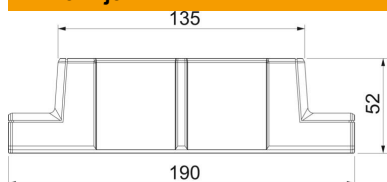

Tehnicki list

T-adapter, za parapetni kanal Rapid 45-2, tip 53130

Broj artikla: 6113300

T-element/adapter za izradu odvojka od 90°, za veličinu 53130 na 53130.

Polikarbonat/Akrilnitril-butadien-stirol

Referentni podaci

Broj artikla	6113300
Tip	GK-TR53130RW
Opis 1	Adapter za T-element
Opis 2	za Rapid 45-2 2-komore
Proizvođač:	OBO
Dimenzija	190x52x56
Boja	bijela; RAL 9010
Materijal	Polikarbonat/akrilnitril-butadien-stiren
Najmanja prodajna jedinica	1
Jedinica količine	Komad
Težina	3,514 kg
Jedinica za težinu	kg/100 kom.

Dimenzije

Duljina	190 mm
Širina	52 mm
Visina	55,5 mm

Tehnicki list

T-adapter, za parapetni kanal Rapid 45-2, tip 53130

Broj artikla: 6113300

Tehnički podaci

Broj poklopca	0
Izvedba	Poklopac
za širinu kanala	130 mm
za visinu kanala	53 mm
bez halogena	da
Stezaljka za kabele	ne
Spojnicica kanala	ne
Vrsta montaže poklopca	nadređeno
Montažna perforacija u podu	ne
Širina poklopca	0 mm
Širina poklopca 2	0 mm
Širina poklopca 3	0 mm
Stupanj zaštite	IP40
Zaštitna folija	ne
Stupanj zaštite IK-kod	IK08
simetričan	ne
Temperaturno područje korištenja, maks.	60 °C
Temperaturno područje korištenja, min.	-15 °C