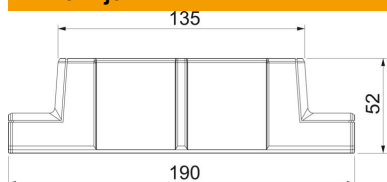

### Referentni podaci

Broj artikla	6113304
Tip	GK-TR53130AL
Opis 1	Adapter za T-element
Opis 2	za Rapid 45-2 2-komore
Proizvođač:	OBO
Dimenzija	190x52x56
Boja	aluminij
Materijal	Polikarbonat/akrilnitril-butadien-stiren
Najmanja prodajna jedinica	1
Jedinica količine	Komad
Težina	3,514 kg
Jedinica za težinu	kg/100 kom.

### Dimenzije

Duljina	190 mm
Širina	52 mm
Visina	55,5 mm

## Tehnički podaci

Broj poklopca	1
Izvedba	Poklopac
za širinu kanala	130 mm
za visinu kanala	53 mm
bez halogena	da
Stezaljka za kabele	ne
Spojnica kanala	ne
Vrsta montaže poklopca	nadređeno
Montažna perforacija u podu	ne
Širina poklopca	0 mm
Širina poklopca 2	0 mm
Širina poklopca 3	0 mm
Stupanj zaštite	IP40
Zaštitna folija	ne
Stupanj zaštite IK-kod	IK08
simetričan	ne
Temperaturno područje korištenja, maks.	60 °C
Temperaturno područje korištenja, min.	-15 °C