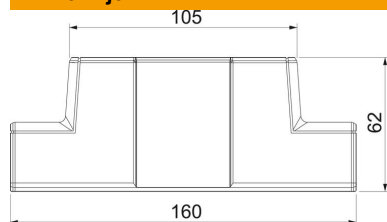

Broj artikla	6113102
Tip	GK-TR53100LGR
Opis 1	Adapter za T-element
Opis 2	za Rapid 45-2
Proizvođač:	OBO
Dimenzija	160x62x56
Boja	svijetlo siva; RAL 7035
Materijal	Polikarbonat/akrilnitril-butadien-stiren
Najmanja prodajna jedinica	1
Jedinica količine	Komad
Težina	3,405 kg
Jedinica za težinu	kg/100 kom.

Tehnicki list

T-adapter, za parapetni kanal Rapid 45-2, tip 53100

Broj artikla: 6113102

Dimenzije

Duljina	160 mm
Širina	62 mm
Visina	55,5 mm

Tehnički podaci

Broj poklopca	0
Izvedba	Poklopac
za širinu kanala	100 mm
za visinu kanala	53 mm
bez halogena	da
Stezaljka za kabele	ne
Spojnicica kanala	ne
Vrsta montaže poklopca	nadređeno
Montažna perforacija u podu	ne
Širina poklopca	0 mm
Širina poklopca 2	0 mm
Širina poklopca 3	0 mm
Stupanj zaštite	IP40
Zaštitna folija	ne
Stupanj zaštite IK-kod	IK08
simetričan	ne
Temperaturno područje korištenja, maks.	60 °C
Temperaturno područje korištenja, min.	-15 °C