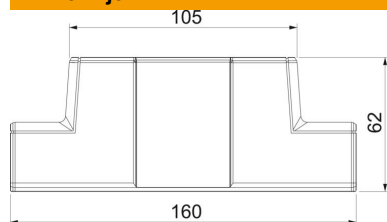

Broj artikla	6113104
Tip	GK-TR53100AL
Opis 1	Adapter za T-element
Opis 2	za Rapid 45-2
Proizvođač:	OBO
Dimenzija	160x62x56
Boja	aluminij
Materijal	Polikarbonat/akrilnitril-butadien-stiren
Najmanja prodajna jedinica	1
Jedinica količine	Komad
Težina	3,405 kg
Jedinica za težinu	kg/100 kom.

Tehnicki list

T-adapter, za parapetni kanal Rapid 45-2, tip 53100

Broj artikla: 6113104

Dimenzije

Duljina	160 mm
Širina	62 mm
Visina	55,5 mm

Tehnički podaci

Broj poklopaca	0
Izvedba	Poklopac
za širinu kanala	100 mm
za visinu kanala	53 mm
bez halogena	da
Stezaljka za kabele	ne
Spojnicica kanala	ne
Vrsta montaže poklopca	nadređeno
Montažna perforacija u podu	ne
Širina poklopca	0 mm
Širina poklopca 2	0 mm
Širina poklopca 3	0 mm
Stupanj zaštite	IP40
Zaštitna folija	ne
Stupanj zaštite IK-kod	IK08
simetričan	ne
Temperaturno područje korištenja, maks.	60 °C
Temperaturno područje korištenja, min.	-15 °C