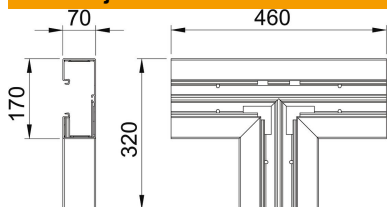

# Tehnicki list

T-element, za parapetni kanal Rapid 80, tip GK-70170

Broj artikla: 6274760

T-element za promjenu smjera GK parapetnih kanala

**PVC** Polivinilklorid

## Referentni podaci

Broj artikla	6274760
Tip	GK-T70170RW
Opis 1	T-element
Proizvođač:	OBO
Dimenzija	70x170mm
Boja	bijela; RAL 9010
Materijal	Polivinilklorid
Najmanja prodajna jedinica	1
Jedinica količine	Komad
Težina	120 kg
Jedinica za težinu	kg/100 kom.

## Dimenzije

Duljina	460 mm
Širina	170 mm
Visina	70 mm

## Tehnički podaci

Broj poklopca	1
Izvedba	Podnožje
za širinu kanala	170 mm
za visinu kanala	70 mm
bez halogena	ne
Stezaljka za kabele	ne
Spojnica kanala	ne
Vrsta montaže poklopca	S unutarnje strane
Montažna perforacija u podu	da
Širina poklopca	76,5 mm
Širina poklopca 2	0 mm
Širina poklopca 3	0 mm
Stupanj zaštite	IP30
Zaštitna folija	da
Stupanj zaštite IK-kod	IK08
simetričan	da
Temperaturno područje korištenja, maks.	60 °C
Temperaturno područje korištenja, min.	-15 °C