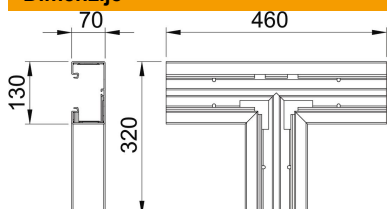

Tehnicki list

T-element, za parapetni kanal Rapid 80, tip GK-70130

Broj artikla: 6274560

T-element za promjenu smjera GK parapetnih kanala

PVC Polivinilklorid

Referentni podaci

Broj artikla	6274560
Tip	GK-T70130RW
Opis 1	T-element
Proizvođač:	OBO
Dimenzija	70x130mm
Boja	bijela; RAL 9010
Materijal	Polivinilklorid
Najmanja prodajna jedinica	1
Jedinica količine	Komad
Težina	108 kg
Jedinica za težinu	kg/100 kom.

Dimenzije

Duljina	460 mm
Širina	130 mm
Visina	70 mm

Tehnicki list

T-element, za parapetni kanal Rapid 80, tip GK-70130

Broj artikla: 6274560

Tehnički podaci

Broj poklopca	1
Izvedba	Podnožje
za širinu kanala	130 mm
za visinu kanala	70 mm
bez halogena	ne
Stezaljka za kabele	ne
Spojnica kanala	ne
Vrsta montaže poklopca	S unutarnje strane
Montažna perforacija u podu	da
Širina poklopca	76,5 mm
Širina poklopca 2	0 mm
Širina poklopca 3	0 mm
Stupanj zaštite	IP30
Zaštitna folija	da
Stupanj zaštite IK-kod	IK08
simetričan	da
Temperaturno područje korištenja, maks.	60 °C
Temperaturno područje korištenja, min.	-15 °C