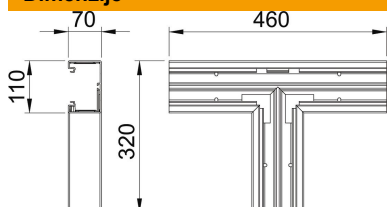

Tehnicki list

T-element, za parapetni kanal Rapid 80, tip GK-70110

Broj artikla: 6274360

T-element za promjenu smjera GK parapetnih kanala

PVC Polivinilklorid

Referentni podaci

Broj artikla	6274360
Tip	GK-T70110RW
Opis 1	T-element
Proizvođač:	OBO
Dimenzija	70x110mm
Boja	bijela; RAL 9010
Materijal	Polivinilklorid
Najmanja prodajna jedinica	1
Jedinica količine	Komad
Težina	100 kg
Jedinica za težinu	kg/100 kom.

Dimenzije

Duljina	460 mm
Širina	110 mm
Visina	70 mm

Tehnicki list

T-element, za parapetni kanal Rapid 80, tip GK-70110

Broj artikla: 6274360

Tehnički podaci

Broj poklopca	1
Izvedba	Podnožje
za visinu kanala	70 mm
bez halogena	ne
Stezaljka za kabele	ne
Spojnicica kanala	ne
Vrsta montaže poklopca	S unutarnje strane
Montažna perforacija u podu	da
Širina poklopca	76,5 mm
Širina poklopca 2	0 mm
Širina poklopca 3	0 mm
Stupanj zaštite	IP30
Zaštitna folija	da
Stupanj zaštite IK-kod	IK08
simetričan	da
Temperaturno područje korištenja, maks.	60 °C
Temperaturno područje korištenja, min.	-15 °C