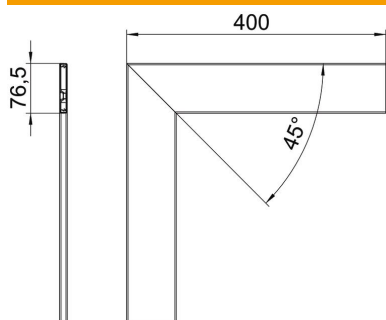

Tehnicki list

Plastični poklopac za ravni kut, glatki

Broj artikla: 6274490

Ravni kut PVC, glatka površina

PVC Polivinilklorid

Referentni podaci

Broj artikla	6274490
Tip	GK-OTGFRW
Opis 1	Poklopac
Opis 2	za ravni kut, glatki
Proizvođač:	OBO
Boja	bijela; RAL 9010
Materijal	Polivinilklorid
Najmanja prodajna jedinica	1
Jedinica količine	Komad
Težina	17 kg
Jedinica za težinu	kg/100 kom.

Tehnicki list

Plastični poklopac za ravni kut, glatki

Broj artikla: 6274490

Dimenzije

Duljina	400 mm
Širina	76,5 mm
Visina	12 mm

Tehnički podaci

Izvedba	gladak
bez halogena	ne
Vrsta montaže poklopca	S unutarnje strane
Stupanj zaštite	IP30
Zaštitna folija	da
Stupanj zaštite IK-kod	IK08
Temperaturno područje korištenja, maks.	60 °C
Temperaturno područje korištenja, min.	-15 °C