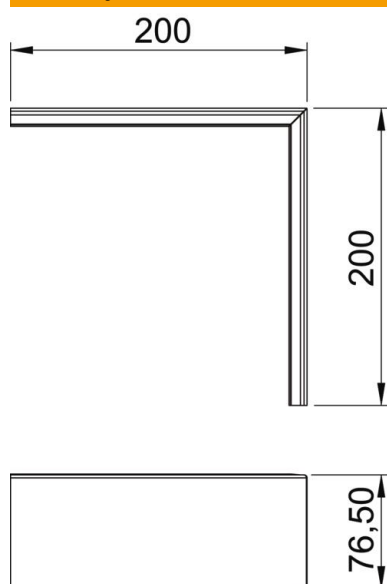

Tehnicki list

Plastični poklopac za vanjski kut, glatki

Broj artikla: 6274790

Poklopac za vanjski kut PVC, glatka površina.

PVC Polivinilklorid

Referentni podaci

Broj artikla	6274790
Tip	GK-OTGARW
Opis 1	Poklopac
Opis 2	vanjski kut, glatki
Proizvođač:	OBO
Boja	bijela; RAL 9010
Materijal	Polivinilklorid
Najmanja prodajna jedinica	1
Jedinica količine	Komad
Težina	9,5 kg
Jedinica za težinu	kg/100 kom.

Tehnicki list

Plastični poklopac za vanjski kut, glatki

Broj artikla: 6274790

Dimenzije

Duljina	200 mm
Širina	76,5 mm
Visina	12 mm

Tehnički podaci

Primjena bez halogena	Vanjski kut
Vrsta montaže poklopca	ne
Stupanj zaštite	S unutarne strane
Zaštitna folija	IP30
Stupanj zaštite IK-kod	da
Temperaturno područje korištenja, maks.	IK08
Temperaturno područje korištenja, min.	60 °C
	-15 °C