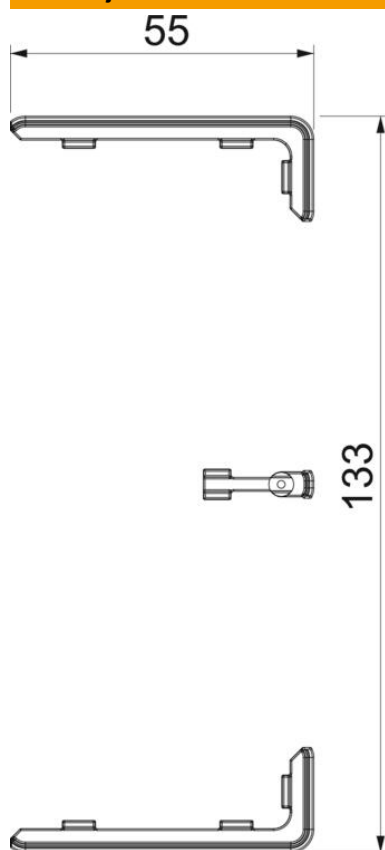

Tehnicki list

Spojnicica kanala i poklopac spojeva

Broj artikla: 6113210

Poklopac spojeva za osnove parapetnih kanala Rapid 45-2, za prekrivanje spojnih mjesta i spoj osnova kanala. Poklopci spojeva se samo nataknu. Prikladno za širinu kanala 130 mm.

Polikarbonat/Akrilnitril-butadien-stirol

Referentni podaci

Broj artikla	6113210
Tip	GK-KS45-2RW
Opis 1	Poklopac spojeva
Opis 2	za Rapid 45-2 130
Proizvođač:	OBO
Dimenzija	133x55x15
Boja	bijela; RAL 9010
Materijal	Polikarbonat/akrilnitril-butadien-stiren
Najmanja prodajna jedinica	6
Jedinica količine	Komad
Težina	0,707 kg
Jedinica za težinu	kg/100 kom.

Tehnicki list

Spojnica kanala i poklopac spojeva

Broj artikla: 6113210

Dimenzije

Duljina	15 mm
Širina	55 mm
Visina	17 mm

Tehnički podaci

Izvedba	Prevlaka kanalskog reza
Vrsta pričvršćivanja	Pomicanje (prije montaže)
Oblik	simetričan
za širinu kanala	130 mm
za visinu kanala	53 mm
bez halogena	da
Širina poklopca	45 mm
Stupanj zaštite	IP40
Stupanj zaštite IK-kod	IK08
Temperaturno područje korištenja, maks.	60 °C
Temperaturno područje korištenja, min.	-15 °C