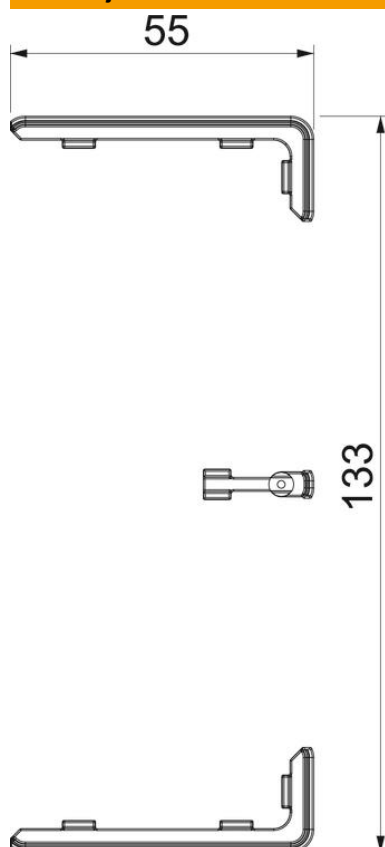

Tehnicki list

Spojnica kanala i poklopac spojeva

Broj artikla: 6113214

Poklopac spojeva za osnove parapetnih kanala Rapid 45-2, za prekrivanje spojnih mjesta i spoj osnova kanala. Poklopci spojeva se samo nataknu. Prikladno za širinu kanala 130 mm.

Polikarbonat/Akrilnitril-butadien-stirol

Referentni podaci

Broj artikla	6113214
Tip	GK-KS45-2AL
Opis 1	Poklopac spojeva
Opis 2	za Rapid 45-2 130
Proizvođač:	OBO
Dimenzija	133x55x15
Boja	aluminij
Materijal	Polikarbonat/akrilnitril-butadien-stiren
Najmanja prodajna jedinica	1
Jedinica količine	Komad
Težina	0,45 kg
Jedinica za težinu	kg/100 kom.

Tehnicki list

Spojnica kanala i poklopac spojeva

Broj artikla: 6113214

Dimenzije

Duljina	15 mm
Širina	55 mm
Visina	17 mm

Tehnički podaci

Izvedba	Prevlaka kanalskog reza
Vrsta pričvršćivanja	Pomicanje (prije montaže)
Oblik	simetričan
za širinu kanala	130 mm
za visinu kanala	53 mm
bez halogena	da
Širina poklopca	45 mm
Stupanj zaštite	IP40
Stupanj zaštite IK-kod	IK08
Temperaturno područje korištenja, maks.	60 °C
Temperaturno područje korištenja, min.	-15 °C