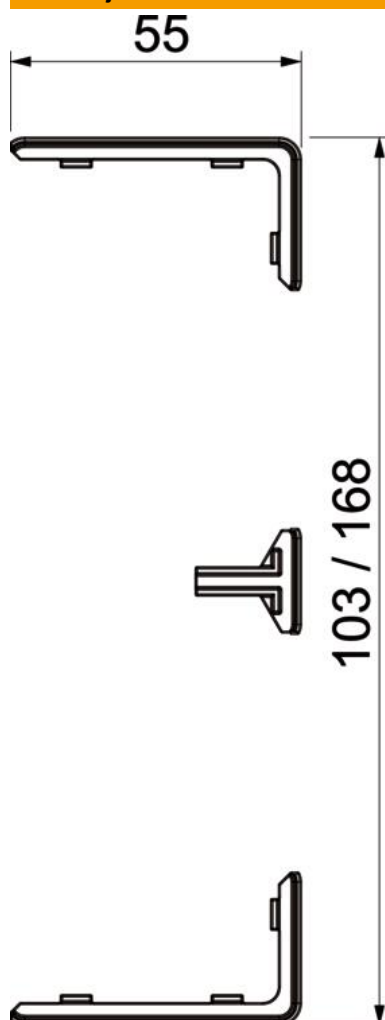

Poklopac spojeva za osnove parapetnih kanala Rapid 45-2, za prekrivanje spojnih mjesta i spoj osnova kanala. Poklopci spojeva se samo nataknu. Prikladno za širinu kanala od 100 mm i 165 mm.

Polikarbonat/Akrilnitril-butadien-stirol

Referentni podaci

Broj artikla	6113020
Tip	GK-KS45-1RW
Opis 1	Poklopac spojeva
Opis 2	za Rapid 45-2 100 i 165
Proizvođač:	OBO
Dimenzija	168x55x15
Boja	bijela; RAL 9010
Materijal	Polikarbonat/akrilnitril-butadien-stiren
Najmanja prodajna jedinica	6
Jedinica količine	Komad
Težina	0,861 kg
Jedinica za težinu	kg/100 kom.

Tehnicki list

Spojnica kanala i poklopac spojeva

Broj artikla: 6113020

Dimenzije

Duljina	15 mm
Širina	55 mm
Visina	27 mm

Tehnicki list

Spojnica kanala i poklopac spojeva

Broj artikla: 6113020

Tehnički podaci

Izvedba	Prevlaka kanalskog reza
Vrsta pričvršćivanja	Pomicanje (prije montaže)
Oblik	simetričan
za širinu kanala	100,17 mm
za visinu kanala	53 mm
bez halogena	da
Širina poklopca	45 mm
Stupanj zaštite	IP40
Stupanj zaštite IK-kod	IK08
Temperaturno područje korištenja, maks.	60 °C
Temperaturno područje korištenja, min.	-15 °C