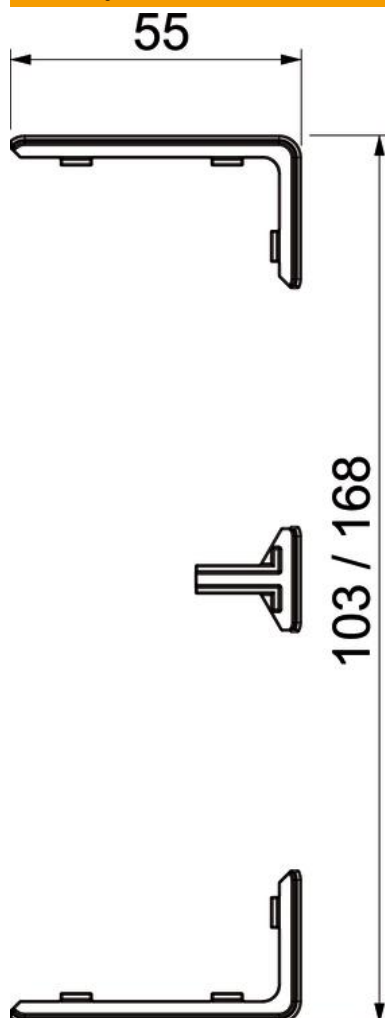

Poklopac spojeva za osnove parapetnih kanala Rapid 45-2, za prekrivanje spojnih mjesta i spoj osnova kanala. Poklopci spojeva se samo nataknu. Prikladno za širinu kanala od 100 mm i 165 mm.

Polikarbonat/Akrilnitril-butadien-stirol

Referentni podaci

Broj artikla	6113022
Tip	GK-KS45-1LGR
Opis 1	Poklopac spojeva
Opis 2	za Rapid 45-2 100 i 165
Proizvođač:	OBO
Dimenzija	168x55x15
Boja	svijetlo siva; RAL 7035
Materijal	Polikarbonat/akrilnitril-butadien-stiren
Najmanja prodajna jedinica	6
Jedinica količine	Komad
Težina	0,861 kg
Jedinica za težinu	kg/100 kom.

Tehnicki list

Spojnicica kanala i poklopac spojeva

Broj artikla: 6113022

Dimenzije

Duljina	15 mm
Širina	55 mm
Visina	27 mm

Tehnicki list

Spojnica kanala i poklopac spojeva

Broj artikla: 6113022

Tehnički podaci

Izvedba	Prevlaka kanalskog reza
Vrsta pričvršćivanja	Pomicanje (prije montaže)
Oblik	simetričan
za širinu kanala	100,17 mm
za visinu kanala	53 mm
bez halogena	da
Širina poklopca	45 mm
Stupanj zaštite	IP40
Stupanj zaštite IK-kod	IK08
Temperaturno područje korištenja, maks.	60 °C
Temperaturno područje korištenja, min.	-15 °C