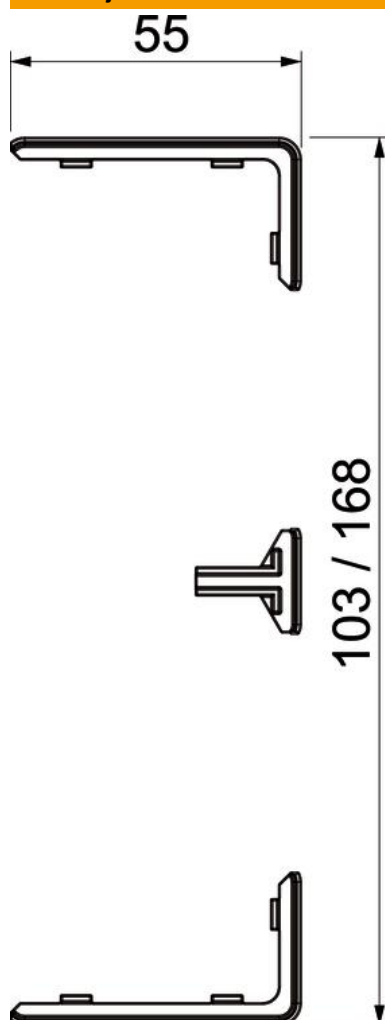

Tehnicki list

Spojnicica kanala i poklopac spojeva

Broj artikla: 6113024

Poklopac spojeva za osnove parapetnih kanala Rapid 45-2, za prekrivanje spojnih mjesta i spoj osnova kanala. Poklopci spojeva se samo nataknu. Prikladno za širinu kanala od 100 mm i 165 mm.

Polikarbonat/Akrilnitril-butadien-stirol

Referentni podaci

Broj artikla	6113024
Tip	GK-KS45-1AL
Opis 1	Poklopac spojeva
Opis 2	za Rapid 45-2 100 i 165
Proizvođač:	OBO
Dimenzija	168x55x15
Boja	aluminij
Materijal	Polikarbonat/akrilnitril-butadien-stiren
Najmanja prodajna jedinica	1
Jedinica količine	Komad
Težina	0,58 kg
Jedinica za težinu	kg/100 kom.

Tehnicki list

Spojnica kanala i poklopac spojeva

Broj artikla: 6113024

Dimenzije

Duljina	15 mm
Širina	55 mm
Visina	27 mm

Tehnicki list

Spojnica kanala i poklopac spojeva

Broj artikla: 6113024

Tehnički podaci

Izvedba	Prevlaka kanalskog reza
Vrsta pričvršćivanja	Pomicanje (prije montaže)
Oblik	simetričan
za širinu kanala	100,17 mm
za visinu kanala	53 mm
bez halogena	da
Širina poklopca	45 mm
Stupanj zaštite	IP40
Stupanj zaštite IK-kod	IK08
Temperaturno područje korištenja, maks.	60 °C
Temperaturno područje korištenja, min.	-15 °C