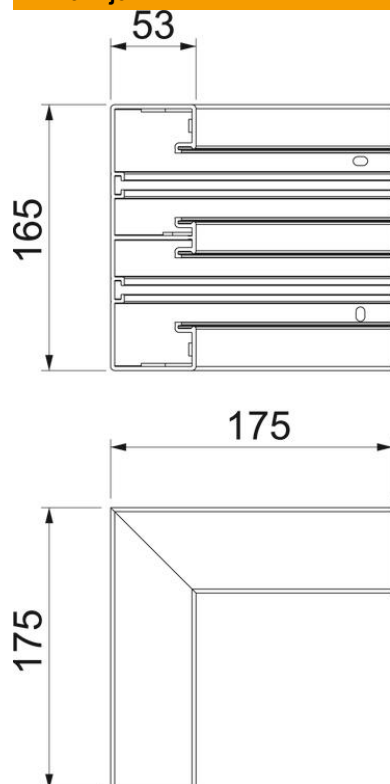

Tehnicki list

Unutarnji kut, za parapetni kanal Rapid 45-2, tip GK-53165

Broj artikla: 6113430

90° unutarnji kut za promjenu smjera parapetnih kanala Rapid 45-2.

PVC Polivinilklorid

Referentni podaci

Broj artikla	6113430
Tip	GK-IS53165RW
Opis 1	Unutarnji kut
Opis 2	kruti element
Proizvođač:	OBO
Dimenzija	175x175x165
Boja	bijela; RAL 9010
Materijal	Polivinilklorid
Najmanja prodajna jedinica	1
Jedinica količine	Komad
Težina	54,5 kg
Jedinica za težinu	kg/100 kom.

Tehnicki list

Unutarnji kut, za parapetni kanal Rapid 45-2, tip GK-53165

Broj artikla: 6113430

Dimenzije

Duljina	175 mm
Širina	165 mm
Visina	53 mm

Tehnički podaci

Broj poklopca	2
Izvedba	Podnožje
Oblik	simetričan
bez halogena	ne
Stezaljka za kabele	ne
Spojnicica kanala	ne
Vrsta montaže poklopca	S unutarnje strane
Montažna perforacija u podu	da
Širina poklopca	45 mm
Širina poklopca 2	45 mm
Širina poklopca 3	0 mm
Stupanj zaštite	IP40
Zaštitna folija	da
Stupanj zaštite IK-kod	IK08
Temperaturno područje korištenja, maks.	60 °C
Temperaturno područje korištenja, min.	-15 °C
Kutno područje, maks.	90 mm
Kutno područje, min.	90 mm

Tehnicki list

Unutarnji kut, za parapetni kanal Rapid 45-2, tip GK-53165

Broj artikla: 6113430