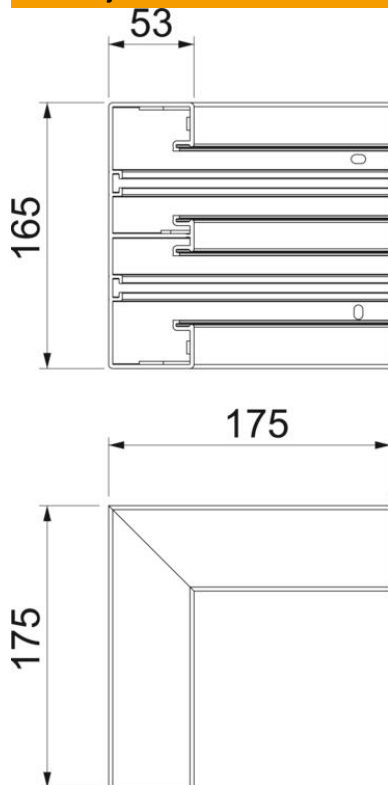

Tehnicki list

Unutarnji kut, za parapetni kanal Rapid 45-2, tip GK-53165

Broj artikla: 6113432

90° unutarnji kut za promjenu smjera parapetnih kanala Rapid 45-2.

PVC Polivinilklorid

Referentni podaci

Broj artikla	6113432
Tip	GK-IS53165LGR
Opis 1	Unutarnji kut
Opis 2	kruti element
Proizvođač:	OBO
Dimenzija	175x175x165
Boja	svijetlo siva; RAL 7035
Materijal	Polivinilklorid
Najmanja prodajna jedinica	1
Jedinica količine	Komad
Težina	54,5 kg
Jedinica za težinu	kg/100 kom.

Tehnicki list

Unutarnji kut, za parapetni kanal Rapid 45-2, tip GK-53165

Broj artikla: 6113432

Dimenzije

Duljina	175 mm
Širina	165 mm
Visina	53 mm

Tehnički podaci

Broj poklopca	2
Izvedba	Podnožje
Oblik	simetričan
bez halogena	ne
Stezaljka za kabele	ne
Spojnica kanala	ne
Vrsta montaže poklopca	S unutarnje strane
Montažna perforacija u podu	da
Širina poklopca	45 mm
Širina poklopca 2	45 mm
Širina poklopca 3	0 mm
Stupanj zaštite	IP40
Zaštitna folija	da
Stupanj zaštite IK-kod	IK08
Temperaturno područje korištenja, maks.	60 °C
Temperaturno područje korištenja, min.	-15 °C
Kutno područje, maks.	90 mm
Kutno područje, min.	90 mm