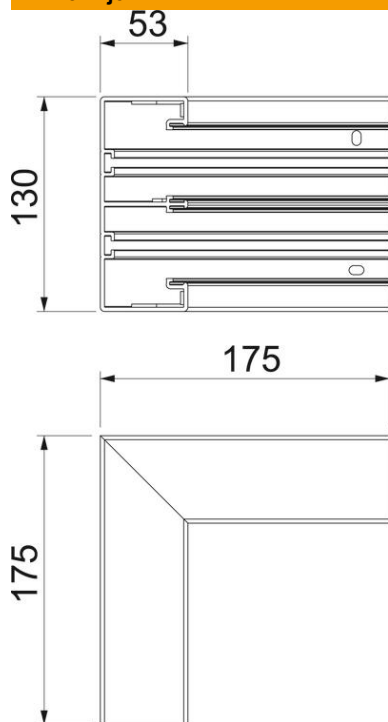

## Unutarnji kut, za parapetni kanal Rapid 45-2, tip GK-53130

Broj artikla: 6113240

90° unutarnji kut za promjenu smjera parapetnih kanala Rapid 45-2.

**PVC** Polivinilklorid

### Referentni podaci

Broj artikla	6113240
Tip	GK-IS53130RW
Opis 1	Unutarnji kut
Opis 2	kruti element
Proizvođač:	OBO
Dimenzija	175x175x130
Boja	bijela; RAL 9010
Materijal	Polivinilklorid
Najmanja prodajna jedinica	1
Jedinica količine	Komad
Težina	44,4 kg
Jedinica za težinu	kg/100 kom.

## Dimenzije

Duljina	175 mm
Širina	130 mm
Visina	53 mm

## Tehnički podaci

Broj poklopca	2
Izvedba	Podnožje
Oblik	simetričan
bez halogena	ne
Stezaljka za kabele	ne
Spojnica kanala	ne
Vrsta montaže poklopca	S unutarnje strane
Montažna perforacija u podu	da
Širina poklopca	45 mm
Širina poklopca 2	45 mm
Širina poklopca 3	0 mm
Stupanj zaštite	IP40
Zaštitna folija	da
Stupanj zaštite IK-kod	IK08
Temperaturno područje korištenja, maks.	60 °C
Temperaturno područje korištenja, min.	-15 °C
Kutno područje, maks.	90 mm
Kutno područje, min.	90 mm