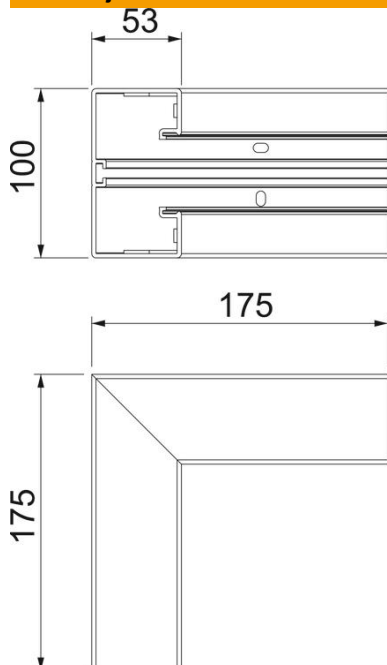

## Unutarnji kut, za parapetni kanal Rapid 45-2, tip GK-53100

Broj artikla: 6113060

90° unutarnji kut za promjenu smjera parapetnih kanala Rapid 45-2.

**PVC** Polivinilklorid

### Referentni podaci

Broj artikla	6113060
Tip	GK-IS53100RW
Opis 1	Unutarnji kut
Opis 2	kruti element
Proizvođač:	OBO
Dimenzija	175x175x100
Boja	bijela; RAL 9010
Materijal	Polivinilklorid
Najmanja prodajna jedinica	1
Jedinica količine	Komad
Težina	34,2 kg
Jedinica za težinu	kg/100 kom.

## Dimenzije

Duljina	175 mm
Širina	100 mm
Visina	53 mm

## Tehnički podaci

Broj poklopca	1
Izvedba	Podnožje
Oblik	simetričan
bez halogena	ne
Stezaljka za kabele	ne
Spojnica kanala	ne
Vrsta montaže poklopca	S unutarnje strane
Montažna perforacija u podu	da
Širina poklopca	45 mm
Širina poklopca 2	0 mm
Širina poklopca 3	0 mm
Stupanj zaštite	IP40
Zaštitna folija	da
Stupanj zaštite IK-kod	IK08
Temperaturno područje korištenja, maks.	60 °C
Temperaturno područje korištenja, min.	-15 °C
Kutno područje, maks.	90 mm
Kutno područje, min.	90 mm