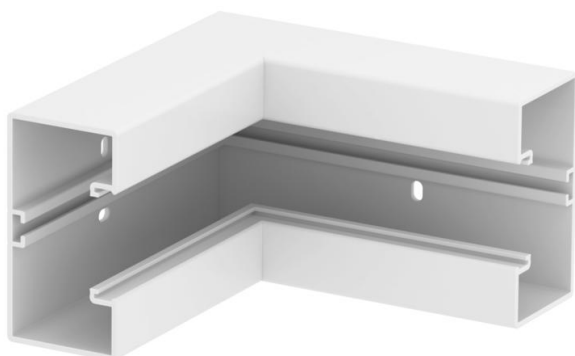

## Unutarnji kut, za parapetni kanal Rapid 45-2, tip GK-53100

Broj artikla: 6113060

90° unutarnji kut za promjenu smjera parapetnih kanala Rapid 45-2.

**PVC** Polivinilklorid

### Referentni podaci

Broj artikla	6113060
Tip	GK-IS53100RW
Opis 1	Unutarnji kut
Opis 2	kruti element
Proizvođač:	OBO
Dimenzija	175x175x100
Boja	bijela; RAL 9010
Materijal	Polivinilklorid
Najmanja prodajna jedinica	1
Jedinica količine	Komad
Težina	34,2 kg
Jedinica za težinu	kg/100 kom.

# Tehnicki list

Unutarnji kut, za parapetni kanal Rapid 45-2, tip GK-53100

Broj artikla: 6113060

## Dimenzije

Duljina	175 mm
Širina	100 mm
Visina	53 mm