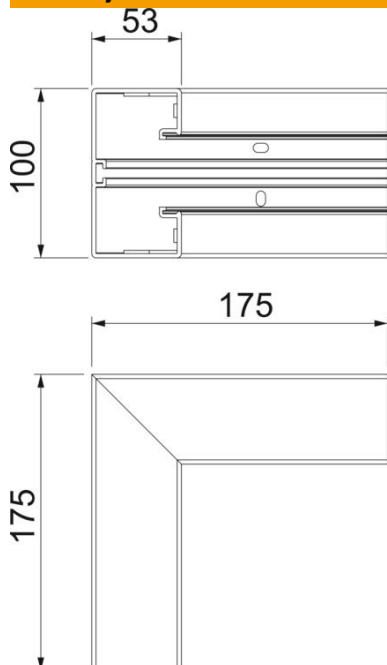

Tehnicki list

Unutarnji kut, za parapetni kanal Rapid 45-2, tip GK-53100

Broj artikla: 6113062

90° unutarnji kut za promjenu smjera parapetnih kanala Rapid 45-2.

PVC Polivinilklorid

Referentni podaci

Broj artikla	6113062
Tip	GK-IS53100LGR
Opis 1	Unutarnji kut
Opis 2	kruti element
Proizvođač:	OBO
Dimenzija	175x175x100
Boja	svijetlo siva; RAL 7035
Materijal	Polivinilklorid
Najmanja prodajna jedinica	1
Jedinica količine	Komad
Težina	34,2 kg
Jedinica za težinu	kg/100 kom.

Tehnicki list

Unutarnji kut, za parapetni kanal Rapid 45-2, tip GK-53100

Broj artikla: 6113062

Dimenzije

Duljina	175 mm
Širina	100 mm
Visina	53 mm

Tehnički podaci

Broj poklopca	1
Izvedba	Podnožje
Oblik	simetričan
bez halogena	ne
Stezaljka za kabele	ne
Spojnica kanala	ne
Vrsta montaže poklopca	S unutarnje strane
Montažna perforacija u podu	da
Širina poklopca	45 mm
Širina poklopca 2	0 mm
Širina poklopca 3	0 mm
Stupanj zaštite	IP40
Zaštitna folija	da
Stupanj zaštite IK-kod	IK08
Temperaturno područje korištenja, maks.	60 °C
Temperaturno područje korištenja, min.	-15 °C
Kutno područje, maks.	90 mm
Kutno područje, min.	90 mm