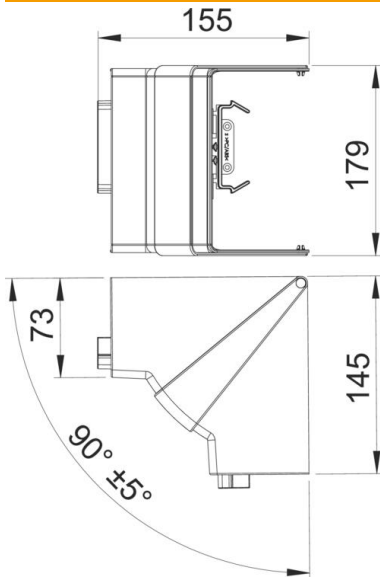

Polikarbonat/Akrilnitril-butadien-stirol

Referentni podaci

Broj artikla	6274640
Tip	GK-IH70170RW
Opis 1	Unutarnji kut
Opis 2	varijabilni
Proizvođač:	OBO
Dimenzija	70x170mm
Boja	bijela; RAL 9010
Materijal	Polikarbonat/akrilnitril-butadien-stiren
Najmanja prodajna jedinica	1
Jedinica količine	Komad
Težina	16,3 kg
Jedinica za težinu	kg/100 kom.

Tehnicki list

Unutarnji kut, za parapetni kanal Rapid 80, tip 70170

Broj artikla: 6274640

Dimenzije

Duljina	145 mm
Širina	179 mm
Visina	155 mm

Tehnički podaci

Broj poklopca	1
Izvedba	Poklopac
Oblik	simetričan
bez halogena	da
Stezaljka za kabele	ne
Spojnicica kanala	ne
Vrsta montaže poklopca	nadređeno
Montažna perforacija u podu	ne
Širina poklopca	0 mm
Širina poklopca 2	0 mm
Širina poklopca 3	0 mm
Stupanj zaštite	IP30
Zaštitna folija	ne
Stupanj zaštite IK-kod	IK08
Temperaturno područje korištenja, maks.	60 °C
Temperaturno područje korištenja, min.	-15 °C
Kutno područje, maks.	95 mm
Kutno područje, min.	85 mm