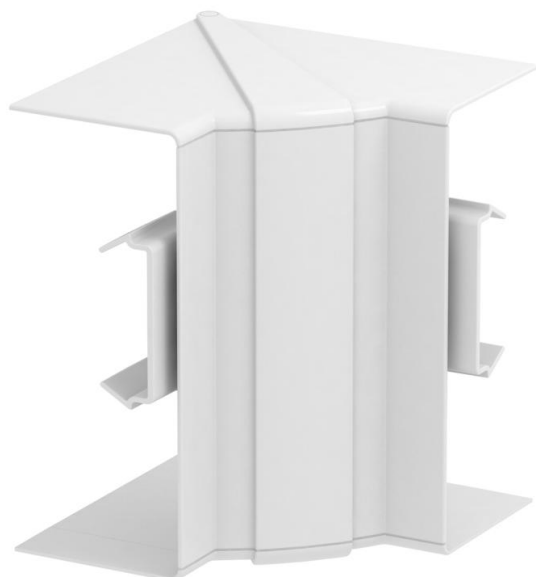

Tehnicki list

Unutarnji kut, za parapetni kanal Rapid 80, tip 70170

Broj artikla: 6274640

Unutarnji kut od PC/ABS-bez halogena, za promjenu smjera parapetnih kanala Rapid 80 sustava GK, GKH, GS i GA. Elementi su varijabilni te se mogu podesiti od 85° - 95° i koristiti za simetrične i asimetrične kanale.

Polikarbonat/Akrilnitril-butadien-stirol

Referentni podaci

Broj artikla	6274640
Tip	GK-IH70170RW
Opis 1	Unutarnji kut
Opis 2	varijabilni
Proizvođač:	OBO
Dimenzija	70x170mm
Boja	bijela; RAL 9010
Materijal	Polikarbonat/akrilnitril-butadien-stiren
Najmanja prodajna jedinica	1
Jedinica količine	Komad
Težina	16,3 kg
Jedinica za težinu	kg/100 kom.

Tehnicki list

Unutarnji kut, za parapetni kanal Rapid 80, tip 70170

Broj artikla: 6274640

Dimenzije

Duljina	145 mm
Širina	179 mm
Visina	155 mm

Tehnički podaci

Broj poklopca	1
Izvedba	Poklopac
Oblik	simetričan
bez halogena	da
Stezaljka za kabele	ne
Spojnicica kanala	ne
Vrsta montaže poklopca	nadređeno
Montažna perforacija u podu	ne
Širina poklopca	0 mm
Širina poklopca 2	0 mm
Širina poklopca 3	0 mm
Stupanj zaštite	IP30
Zaštitna folija	ne
Stupanj zaštite IK-kod	IK08
Temperaturno područje korištenja, maks.	60 °C
Temperaturno područje korištenja, min.	-15 °C
Kutno područje, maks.	95 mm
Kutno područje, min.	85 mm