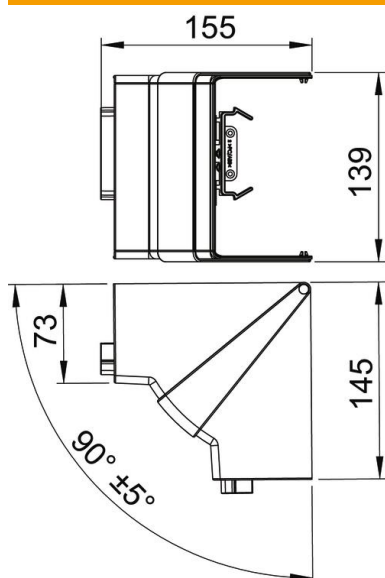

### Referentni podaci

Broj artikla	6274440
Tip	GK-IH70130RW
Opis 1	Unutarnji kut
Opis 2	varijabilni
Proizvođač:	OBO
Dimenzija	70x130mm
Boja	bijela; RAL 9010
Materijal	Polikarbonat/akrilnitril-butadien-stiren
Najmanja prodajna jedinica	1
Jedinica količine	Komad
Težina	14,9 kg
Jedinica za težinu	kg/100 kom.

### Dimenzije

Duljina	145 mm
Širina	139 mm
Visina	155 mm

### Tehnički podaci

Broj poklopaca	1
Izvedba	Poklopac
Oblik	simetričan
bez halogena	da
Stezaljka za kabele	ne
Spojnica kanala	ne
Vrsta montaže poklopca	nadređeno
Montažna perforacija u podu	ne
Širina poklopca	0 mm
Širina poklopca 2	0 mm
Širina poklopca 3	0 mm
Stupanj zaštite	IP30
Zaštitna folija	ne
Stupanj zaštite IK-kod	IK08
Temperaturno područje korištenja, maks.	60 °C
Temperaturno područje korištenja, min.	-15 °C
Kutno područje, maks.	95 mm
Kutno područje, min.	85 mm