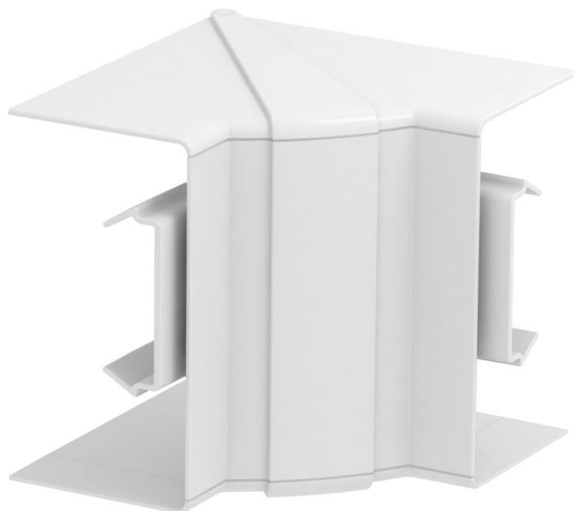

## Unutarnji kut, za parapetni kanal Rapid 80, tip 70130

Broj artikla: 6274440

Unutarnji kut od PC/ABS-bez halogena, za promjenu smjera parapetnih kanala Rapid 80 sustava GK, GKH, GS i GA. Elementi su varijabilni te se mogu podesiti od 85° - 95° i koristiti za simetrične i asimetrične kanale.

### Referentni podaci

Broj artikla	6274440
Tip	GK-IH70130RW
Opis 1	Unutarnji kut
Opis 2	varijabilni
Proizvođač:	OBO
Dimenzija	70x130mm
Boja	bijela; RAL 9010
Materijal	Polikarbonat/akrilnitril-butadien-stiren
Najmanja prodajna jedinica	1
Jedinica količine	Komad
Težina	14,9 kg
Jedinica za težinu	kg/100 kom.

## Unutarnji kut, za parapetni kanal Rapid 80, tip 70130

Broj artikla: 6274440

### Dimenzije

Duljina	145 mm
Širina	139 mm
Visina	155 mm