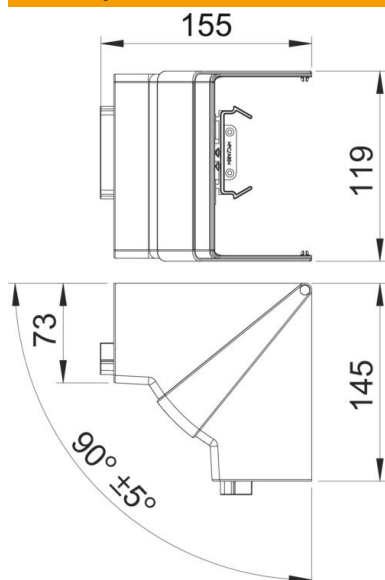

Tehnicki list

Unutarnji kut, za parapetni kanal Rapid 80, tip 70110

Broj artikla: 6274240

Unutarnji kut od PC/ABS-abez halogena, za promjenu smjera parapetnih kanala Rapid 80 sustava GK, GKH, GS i GA. Elementi su varijabilni te se mogu podesiti od 85° - 95° i koristiti za simetrične i asimetrične kanale.

Polikarbonat/Akrilnitril-butadien-stirol

Referentni podaci

Broj artikla	6274240
Tip	GK-IH70110RW
Opis 1	Unutarnji kut
Opis 2	varijabilni
Proizvođač:	OBO
Dimenzija	70x110mm
Boja	bijela; RAL 9010
Materijal	Polikarbonat/akrilnitril-butadien-stiren
Najmanja prodajna jedinica	1
Jedinica količine	Komad
Težina	14,2 kg
Jedinica za težinu	kg/100 kom.

Tehnicki list

Unutarnji kut, za parapetni kanal Rapid 80, tip 70110

Broj artikla: 6274240

Dimenzije

Duljina	145 mm
Širina	119 mm
Visina	155 mm

Tehnički podaci

Broj poklopca	1
Izvedba	Poklopac
Oblik	simetričan
bez halogena	da
Stezaljka za kabele	ne
Spojnicica kanala	ne
Vrsta montaže poklopca	nadređeno
Montažna perforacija u podu	ne
Širina poklopca	0 mm
Širina poklopca 2	0 mm
Širina poklopca 3	0 mm
Stupanj zaštite	IP30
Zaštitna folija	ne
Stupanj zaštite IK-kod	IK08
Temperaturno područje korištenja, maks.	60 °C
Temperaturno područje korištenja, min.	-15 °C
Kutno područje, maks.	95 mm
Kutno područje, min.	85 mm