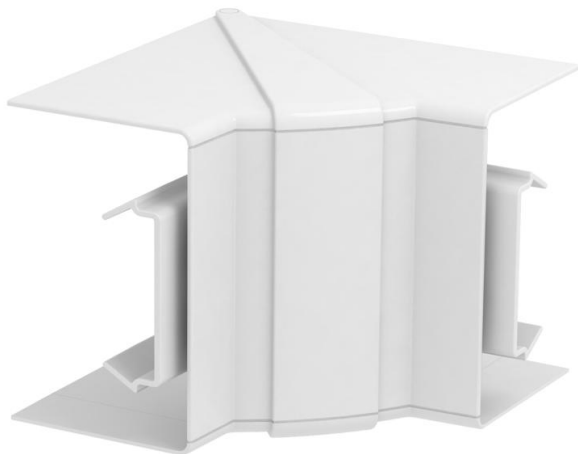

Tehnicki list

Unutarnji kut, za parapetni kanal Rapid 80, tip 70110

Broj artikla: 6274240

Unutarnji kut od PC/ABS-abez halogena, za promjenu smjera parapetnih kanala Rapid 80 sustava GK, GKH, GS i GA. Elementi su varijabilni te se mogu podesiti od 85° - 95° i koristiti za simetrične i asimetrične kanale.

Polikarbonat/Akrilnitril-butadien-stirol

Referentni podaci

Broj artikla	6274240
Tip	GK-IH70110RW
Opis 1	Unutarnji kut
Opis 2	varijabilni
Proizvođač:	OBO
Dimenzija	70x110mm
Boja	bijela; RAL 9010
Materijal	Polikarbonat/akrilnitril-butadien-stiren
Najmanja prodajna jedinica	1
Jedinica količine	Komad
Težina	14,2 kg
Jedinica za težinu	kg/100 kom.

Tehnicki list

Unutarnji kut, za parapetni kanal Rapid 80, tip 70110

Broj artikla: 6274240

Dimenzije

Duljina	145 mm
Širina	119 mm
Visina	155 mm

Tehnički podaci

Broj poklopca	1
Izvedba	Poklopac
Oblik	simetričan
bez halogena	da
Stezaljka za kabele	ne
Spojnicica kanala	ne
Vrsta montaže poklopca	nadređeno
Montažna perforacija u podu	ne
Širina poklopca	0 mm
Širina poklopca 2	0 mm
Širina poklopca 3	0 mm
Stupanj zaštite	IP30
Zaštitna folija	ne
Stupanj zaštite IK-kod	IK08
Temperaturno područje korištenja, maks.	60 °C
Temperaturno područje korištenja, min.	-15 °C
Kutno područje, maks.	95 mm
Kutno područje, min.	85 mm