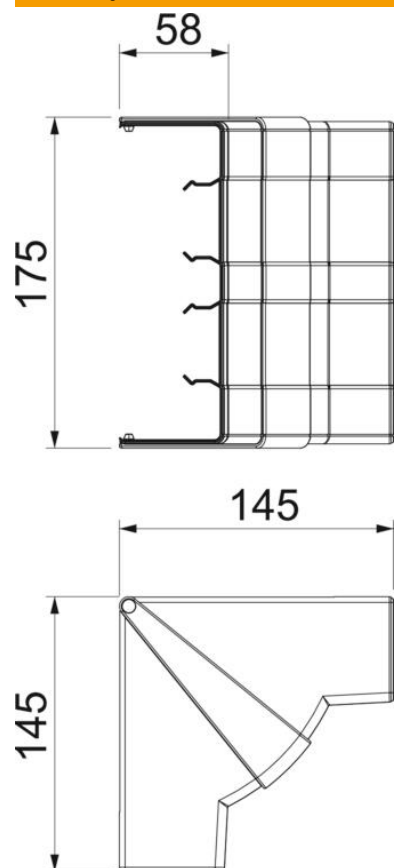

## Unutarnji kut, za parapetni kanal Rapid 45-2, tip GK-53165

Broj artikla: 6113440

Unutarnji kut/poklopac za promjenu smjera parapetnih kanala Rapid 45-2. Može se podesiti od 83 - 97°.

Polikarbonat/Akrilnitril-butadien-stirol

### Referentni podaci

Broj artikla	6113440
Tip	GK-IH53165RW
Opis 1	Unutarnji kut
Opis 2	varijabilni element
Proizvođač:	OBO
Dimenzija	175x145x145
Boja	bijela; RAL 9010
Materijal	Polikarbonat/akrilnitril-butadien-stiren
Najmanja prodajna jedinica	1
Jedinica količine	Komad
Težina	15,634 kg
Jedinica za težinu	kg/100 kom.

## Dimenzije

Duljina	145 mm
Širina	165 mm
Visina	53 mm

## Tehnički podaci

Broj poklopaca	1
Izvedba	Poklopac
Oblik	simetričan
bez halogena	da
Stezaljka za kabele	ne
Spojnica kanala	ne
Vrsta montaže poklopca	nadređeno
Montažna perforacija u podu	ne
Širina poklopca	0 mm
Širina poklopca 2	0 mm
Širina poklopca 3	0 mm
Stupanj zaštite	IP40
Zaštitna folija	ne
Stupanj zaštite IK-kod	IK08
Temperaturno područje korištenja, maks.	60 °C
Temperaturno područje korištenja, min.	-15 °C
Kutno područje, maks.	97 mm
Kutno područje, min.	83 mm