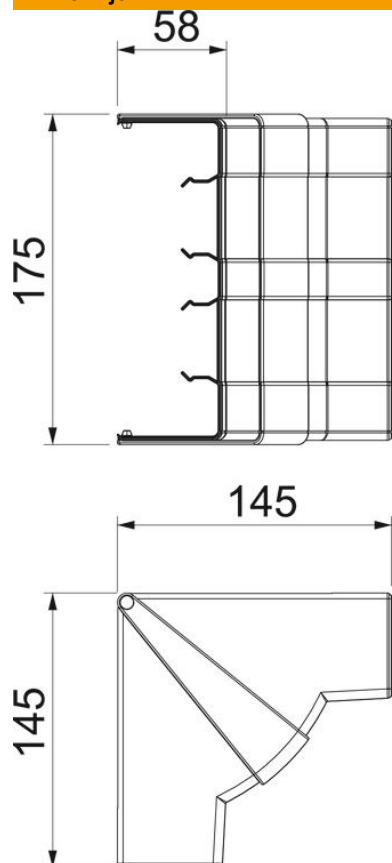

## Unutarnji kut, za parapetni kanal Rapid 45-2, tip GK-53165

Broj artikla: 6113442

Unutarnji kut/poklopac za promjenu smjera parapetnih kanala Rapid 45-2. Može se podesiti od 83 - 97°.

Polikarbonat/Akrilnitril-butadien-stirol

### Referentni podaci

Broj artikla	6113442
Tip	GK-IH53165LGR
Opis 1	Unutarnji kut
Opis 2	varijabilni element
Proizvođač:	OBO
Dimenzija	175x145x145
Boja	svijetlo siva; RAL 7035
Materijal	Polikarbonat/akrilnitril-butadien-stiren
Najmanja prodajna jedinica	1
Jedinica količine	Komad
Težina	15,634 kg
Jedinica za težinu	kg/100 kom.

## Dimenzije

Duljina	145 mm
Širina	165 mm
Visina	53 mm

## Tehnički podaci

Broj poklopaca	1
Izvedba	Poklopac
Oblik	simetričan
bez halogena	da
Stezaljka za kabele	ne
Spojnica kanala	ne
Vrsta montaže poklopca	nadređeno
Montažna perforacija u podu	ne
Širina poklopca	0 mm
Širina poklopca 2	0 mm
Širina poklopca 3	0 mm
Stupanj zaštite	IP40
Zaštitna folija	ne
Stupanj zaštite IK-kod	IK08
Temperaturno područje korištenja, maks.	60 °C
Temperaturno područje korištenja, min.	-15 °C
Kutno područje, maks.	97 mm
Kutno područje, min.	83 mm