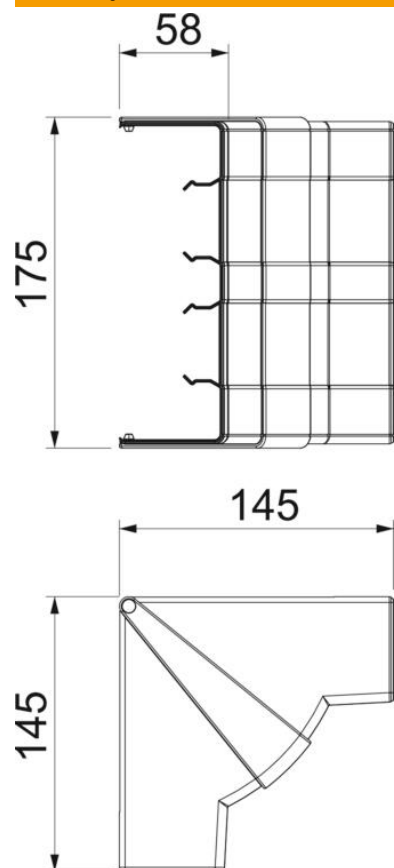

Tehnicki list

Unutarnji kut, za parapetni kanal Rapid 45-2, tip GK-53165

Broj artikla: 6113444

Unutarnji kut/poklopac za promjenu smjera parapetnih kanala Rapid 45-2. Može se podesiti od 83 - 97°.

Polikarbonat/Akrlonitril-butadien-stirol

Referentni podaci

Broj artikla	6113444
Tip	GK-IH53165AL
Opis 1	Unutarnji kut
Opis 2	varijabilni element
Proizvođač:	OBO
Dimenzija	175x145x145
Boja	aluminij
Materijal	Polikarbonat/akrlonitril-butadien-stiren
Najmanja prodajna jedinica	1
Jedinica količine	Komad
Težina	14,66 kg
Jedinica za težinu	kg/100 kom.

Tehnicki list

Unutarnji kut, za parapetni kanal Rapid 45-2, tip GK-53165

Broj artikla: 6113444

Dimenzije

Duljina	145 mm
Širina	165 mm
Visina	53 mm

Tehnicki list

Unutarnji kut, za parapetni kanal Rapid 45-2, tip GK-53165

Broj artikla: 6113444

Tehnički podaci

Broj poklopaca	1
Izvedba	Poklopac
Oblik	simetričan
bez halogena	da
Stezaljka za kabele	ne
Spojnica kanala	ne
Vrsta montaže poklopca	nadređeno
Montažna perforacija u podu	ne
Širina poklopca	0 mm
Širina poklopca 2	0 mm
Širina poklopca 3	0 mm
Stupanj zaštite	IP40
Zaštitna folija	ne
Stupanj zaštite IK-kod	IK08
Temperaturno područje korištenja, maks.	60 °C
Temperaturno područje korištenja, min.	-15 °C
Kutno područje, maks.	97 mm
Kutno područje, min.	83 mm