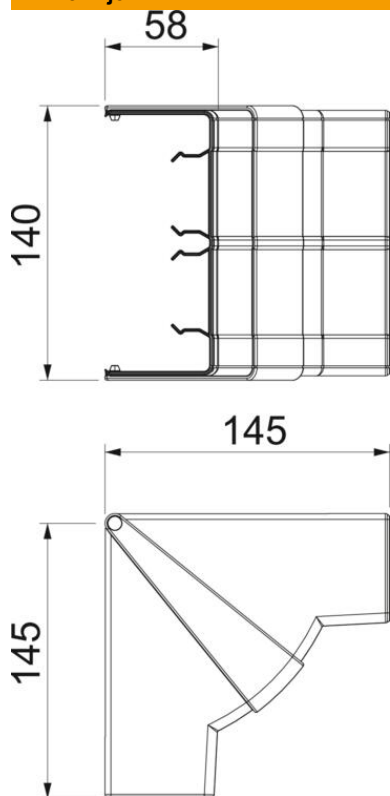

Tehnicki list

Unutarnji kut, za parapetni kanal Rapid 45-2, tip 53130

Broj artikla: 6113250

Unutarnji kut/poklopac za promjenu smjera parapetnih kanala Rapid 45-2. Može se podesiti od 83 - 97°.

Polikarbonat/Akrilnitril-butadien-stirol

Referentni podaci

Broj artikla	6113250
Tip	GK-IH53130RW
Opis 1	Unutarnji kut
Opis 2	varijabilni element
Proizvođač:	OBO
Dimenzija	140x145x145
Boja	bijela; RAL 9010
Materijal	Polikarbonat/akrilnitril-butadien-stiren
Najmanja prodajna jedinica	1
Jedinica količine	Komad
Težina	14,73 kg
Jedinica za težinu	kg/100 kom.

Tehnicki list

Unutarnji kut, za parapetni kanal Rapid 45-2, tip 53130

Broj artikla: 6113250

Dimenzije

Duljina	145 mm
Širina	130 mm
Visina	53 mm

Tehnički podaci

Broj poklopaca	1
Izvedba	Poklopac
Oblik	simetričan
bez halogena	da
Stezaljka za kabele	ne
Spojnica kanala	ne
Vrsta montaže poklopca	nadređeno
Montažna perforacija u podu	ne
Širina poklopca	0 mm
Širina poklopca 2	0 mm
Širina poklopca 3	0 mm
Stupanj zaštite	IP40
Zaštitna folija	ne
Stupanj zaštite IK-kod	IK08
Temperaturno područje korištenja, maks.	60 °C
Temperaturno područje korištenja, min.	-15 °C
Kutno područje, maks.	97 mm
Kutno područje, min.	83 mm