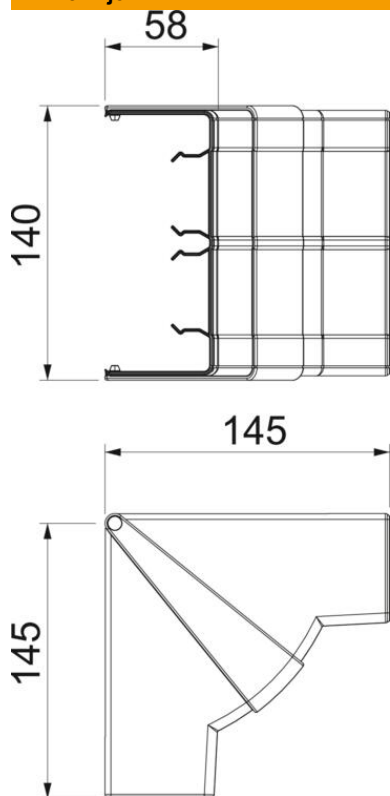

## Unutarnji kut, za parapetni kanal Rapid 45-2, tip 53130

Broj artikla: 6113254

Unutarnji kut/poklopac za promjenu smjera parapetnih kanala Rapid 45-2. Može se podesiti od 83 - 97°.

Polikarbonat/Akrilnitril-butadien-stirol

### Referentni podaci

Broj artikla	6113254
Tip	GK-IH53130AL
Opis 1	Unutarnji kut
Opis 2	varijabilni element
Proizvođač:	OBO
Dimenzija	140x145x145
Boja	aluminij
Materijal	Polikarbonat/akrilnitril-butadien-stiren
Najmanja prodajna jedinica	1
Jedinica količine	Komad
Težina	13,17 kg
Jedinica za težinu	kg/100 kom.

### Dimenzije

Duljina	145 mm
Širina	130 mm
Visina	53 mm

### Tehnički podaci

Broj poklopaca	1
Izvedba	Poklopac
Oblik	simetričan
bez halogena	da
Stezaljka za kabele	ne
Spojnica kanala	ne
Vrsta montaže poklopca	nadređeno
Montažna perforacija u podu	ne
Širina poklopca	0 mm
Širina poklopca 2	0 mm
Širina poklopca 3	0 mm
Stupanj zaštite	IP40
Zaštitna folija	ne
Stupanj zaštite IK-kod	IK08
Temperaturno područje korištenja, maks.	60 °C
Temperaturno područje korištenja, min.	-15 °C
Kutno područje, maks.	97 mm
Kutno područje, min.	83 mm