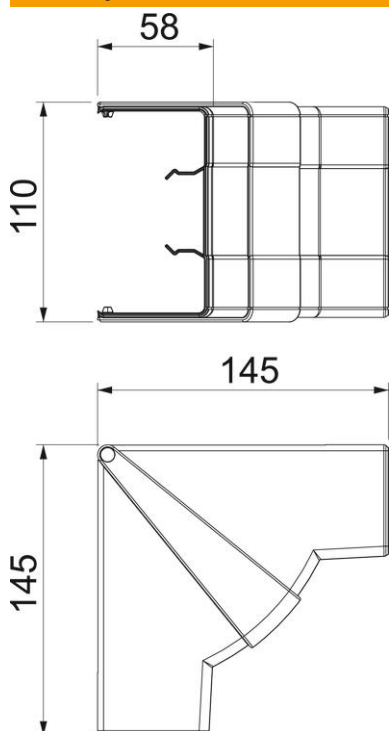

## Unutarnji kut, za parapetni kanal Rapid 45-2, tip GK-53100

Broj artikla: 6113070

Unutarnji kut/poklopac za promjenu smjera parapetnih kanala Rapid 45-2. Može se podesiti od 83 - 97°.

Polikarbonat/Akrilnitril-butadien-stirol

### Referentni podaci

Broj artikla	6113070
Tip	GK-IH53100RW
Opis 1	Unutarnji kut
Opis 2	varijabilni element
Proizvođač:	OBO
Dimenzija	110x145x145
Boja	bijela; RAL 9010
Materijal	Polikarbonat/akrilnitril-butadien-stiren
Najmanja prodajna jedinica	1
Jedinica količine	Komad
Težina	12,856 kg
Jedinica za težinu	kg/100 kom.

## Dimenzije

Duljina	145 mm
Širina	100 mm
Visina	53 mm

## Tehnički podaci

Broj poklopca	1
Izvedba	Poklopac
Oblik	simetričan
bez halogena	da
Stezaljka za kabele	ne
Spojnica kanala	ne
Vrsta montaže poklopca	nadređeno
Montažna perforacija u podu	ne
Širina poklopca	0 mm
Širina poklopca 2	0 mm
Širina poklopca 3	0 mm
Stupanj zaštite	IP40
Zaštitna folija	ne
Stupanj zaštite IK-kod	IK08
Temperaturno područje korištenja, maks.	60 °C
Temperaturno područje korištenja, min.	-15 °C
Kutno područje, maks.	97 mm
Kutno područje, min.	83 mm