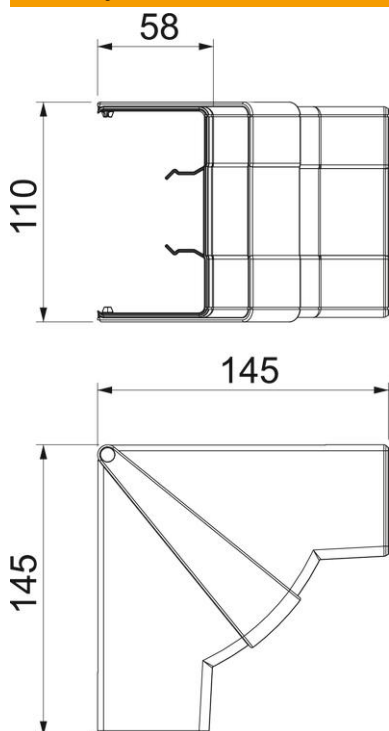

Tehnicki list

Unutarnji kut, za parapetni kanal Rapid 45-2, tip GK-53100

Broj artikla: 6113072

Unutarnji kut/poklopac za promjenu smjera parapetnih kanala Rapid 45-2. Može se podesiti od 83 - 97°.

Polikarbonat/Akrilnitril-butadien-stirol

Referentni podaci

Broj artikla	6113072
Tip	GK-IH53100LGR
Opis 1	Unutarnji kut
Opis 2	varijabilni element
Proizvođač:	OBO
Dimenzija	110x145x145
Boja	svijetlo siva; RAL 7035
Materijal	Polikarbonat/akrilnitril-butadien-stiren
Najmanja prodajna jedinica	1
Jedinica količine	Komad
Težina	12,856 kg
Jedinica za težinu	kg/100 kom.

Tehnicki list

Unutarnji kut, za parapetni kanal Rapid 45-2, tip GK-53100

Broj artikla: 6113072

Dimenzije

Duljina	145 mm
Širina	100 mm
Visina	53 mm

Tehnički podaci

Broj poklopca	1
Izvedba	Poklopac
Oblik	simetričan
bez halogena	da
Stezaljka za kabele	ne
Spojnica kanala	ne
Vrsta montaže poklopca	nadređeno
Montažna perforacija u podu	ne
Širina poklopca	0 mm
Širina poklopca 2	0 mm
Širina poklopca 3	0 mm
Stupanj zaštite	IP40
Zaštitna folija	ne
Stupanj zaštite IK-kod	IK08
Temperaturno područje korištenja, maks.	60 °C
Temperaturno područje korištenja, min.	-15 °C
Kutno područje, maks.	97 mm
Kutno područje, min.	83 mm