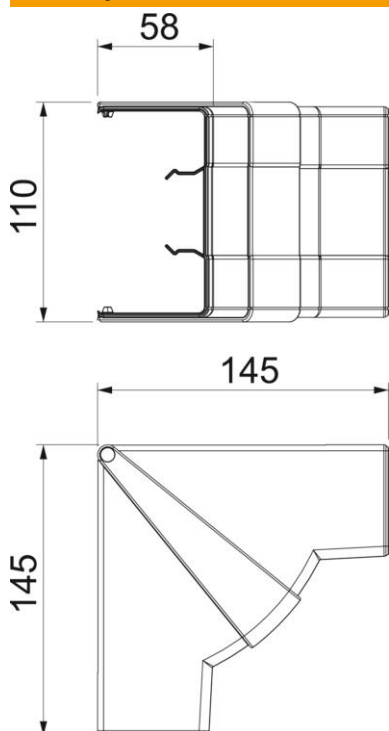

Tehnicki list

Unutarnji kut, za parapetni kanal Rapid 45-2, tip GK-53100

Broj artikla: 6113074

Unutarnji kut/poklopac za promjenu smjera parapetnih kanala Rapid 45-2. Može se podesiti od 83 - 97°.

Polikarbonat/Akrilnitril-butadien-stirol

Referentni podaci

Broj artikla	6113074
Tip	GK-IH53100AL
Opis 1	Unutarnji kut
Opis 2	varijabilni element
Proizvođač:	OBO
Dimenzija	110x145x145
Boja	aluminij
Materijal	Polikarbonat/akrilnitril-butadien-stiren
Najmanja prodajna jedinica	1
Jedinica količine	Komad
Težina	12 kg
Jedinica za težinu	kg/100 kom.

Tehnicki list

Unutarnji kut, za parapetni kanal Rapid 45-2, tip GK-53100

Broj artikla: 6113074

Dimenzije

Duljina	145 mm
Širina	100 mm
Visina	53 mm

Tehnički podaci

Broj poklopca	1
Izvedba	Poklopac
Oblik	simetričan
bez halogena	da
Stezaljka za kabele	ne
Spojnica kanala	ne
Vrsta montaže poklopca	nadređeno
Montažna perforacija u podu	ne
Širina poklopca	0 mm
Širina poklopca 2	0 mm
Širina poklopca 3	0 mm
Stupanj zaštite	IP40
Zaštitna folija	ne
Stupanj zaštite IK-kod	IK08
Temperaturno područje korištenja, maks.	60 °C
Temperaturno područje korištenja, min.	-15 °C
Kutno područje, maks.	97 mm
Kutno područje, min.	83 mm