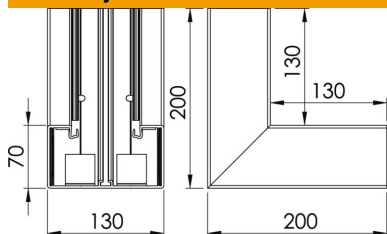

Tehnicki list

Unutarnji kut, za parapetni kanal Rapid 80, tip GK-70130

Broj artikla: 6274540

Unutarnji kut za promjenu smjera GK parapetnih kanala.

PVC Polivinilklorid

Referentni podaci

Broj artikla	6274540
Tip	GK-I70130RW
Opis 1	Unutarnji kut
Proizvođač:	OBO
Dimenzija	70x130mm
Boja	bijela; RAL 9010
Materijal	Polivinilklorid
Najmanja prodajna jedinica	1
Jedinica količine	Komad
Težina	110 kg
Jedinica za težinu	kg/100 kom.

Tehnicki list

Unutarnji kut, za parapetni kanal Rapid 80, tip GK-70130

Broj artikla: 6274540

Dimenzije

Duljina	200 mm
Širina	130 mm
Visina	70 mm

Tehnički podaci

Broj poklopca	1
Izvedba	Podnožje
Oblik	simetričan
bez halogena	ne
Stezaljka za kabele	ne
Spojnicica kanala	ne
Vrsta montaže poklopca	S unutarnje strane
Montažna perforacija u podu	da
Širina poklopca	76,5 mm
Širina poklopca 2	0 mm
Širina poklopca 3	0 mm
Stupanj zaštite	IP30
Zaštitna folija	da
Stupanj zaštite IK-kod	IK08
Temperaturno područje korištenja, maks.	60 °C
Temperaturno područje korištenja, min.	-15 °C
Kutno područje, maks.	90 mm
Kutno područje, min.	90 mm