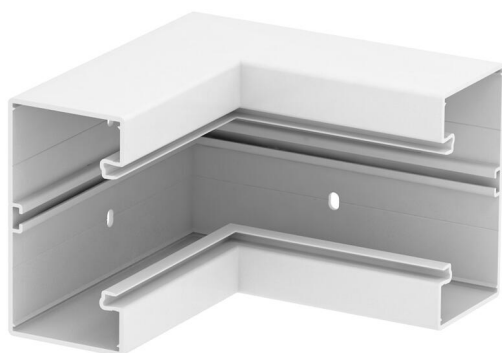

Tehnicki list

Unutarnji kut, za parapetni kanal Rapid 80, tip GK-70130

Broj artikla: 6274540

Unutarnji kut za promjenu smjera GK parapetnih kanala.

PVC Polivinilklorid

Referentni podaci

Broj artikla	6274540
Tip	GK-I70130RW
Opis 1	Unutarnji kut
Proizvođač:	OBO
Dimenzija	70x130mm
Boja	bijela; RAL 9010
Materijal	Polivinilklorid
Najmanja prodajna jedinica	1
Jedinica količine	Komad
Težina	110 kg
Jedinica za težinu	kg/100 kom.

Tehnicki list

Unutarnji kut, za parapetni kanal Rapid 80, tip GK-70130

Broj artikla: 6274540

Dimenzije

Duljina	200 mm
Širina	130 mm
Visina	70 mm

Tehnički podaci

Broj poklopca	1
Izvedba	Podnožje
Oblik	simetričan
bez halogena	ne
Stezaljka za kabele	ne
Spojnicica kanala	ne
Vrsta montaže poklopca	S unutarnje strane
Montažna perforacija u podu	da
Širina poklopca	76,5 mm
Širina poklopca 2	0 mm
Širina poklopca 3	0 mm
Stupanj zaštite	IP30
Zaštitna folija	da
Stupanj zaštite IK-kod	IK08
Temperaturno područje korištenja, maks.	60 °C
Temperaturno područje korištenja, min.	-15 °C
Kutno područje, maks.	90 mm
Kutno područje, min.	90 mm