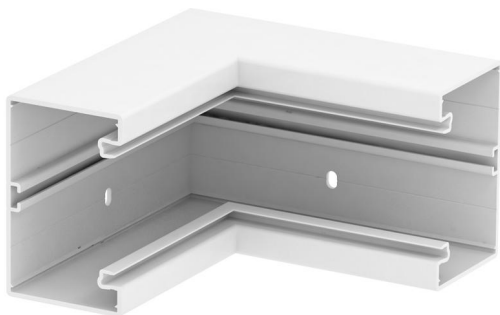

Tehnicki list

Unutarnji kut, za parapetni kanal Rapid 80, tip GK-70110

Broj artikla: 6274340

Unutarnji kut za promjenu smjera GK parapetnih kanala.

PVC Polivinilklorid

Referentni podaci

Broj artikla	6274340
Tip	GK-I70110RW
Opis 1	Unutarnji kut
Proizvođač:	OBO
Dimenzija	70x110mm
Boja	bijela; RAL 9010
Materijal	Polivinilklorid
Najmanja prodajna jedinica	1
Jedinica količine	Komad
Težina	100 kg
Jedinica za težinu	kg/100 kom.

Tehnicki list

Unutarnji kut, za parapetni kanal Rapid 80, tip GK-70110

Broj artikla: 6274340

Dimenzije

Duljina	200 mm
Širina	110 mm
Visina	70 mm

Tehnički podaci

Broj poklopca	1
Izvedba	Podnožje
Oblik	simetričan
bez halogena	ne
Stezaljka za kabele	ne
Spojnica kanala	ne
Vrsta montaže poklopca	S unutarnje strane
Montažna perforacija u podu	da
Širina poklopca	76,5 mm
Širina poklopca 2	0 mm
Širina poklopca 3	0 mm
Stupanj zaštite	IP30
Zaštitna folija	da
Stupanj zaštite IK-kod	IK08
Temperaturno područje korištenja, maks.	60 °C
Temperaturno područje korištenja, min.	-15 °C
Kutno područje, maks.	90 mm
Kutno područje, min.	90 mm