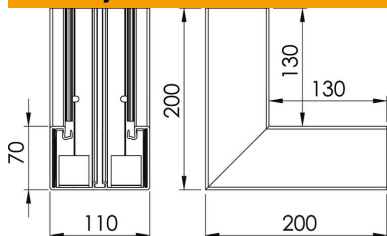

Tehnicki list

Unutarnji kut, za parapetni kanal Rapid 80, tip GK-70110

Broj artikla: 6274340

Unutarnji kut za promjenu smjera GK parapetnih kanala.

PVC Polivinilklorid

Referentni podaci

Broj artikla	6274340
Tip	GK-I70110RW
Opis 1	Unutarnji kut
Proizvođač:	OBO
Dimenzija	70x110mm
Boja	bijela; RAL 9010
Materijal	Polivinilklorid
Najmanja prodajna jedinica	1
Jedinica količine	Komad
Težina	100 kg
Jedinica za težinu	kg/100 kom.

Tehnicki list

Unutarnji kut, za parapetni kanal Rapid 80, tip GK-70110

Broj artikla: 6274340

Dimenzije

Duljina	200 mm
Širina	110 mm
Visina	70 mm

Tehnički podaci

Broj poklopca	1
Izvedba	Podnožje
Oblik	simetričan
bez halogena	ne
Stezaljka za kabele	ne
Spojnica kanala	ne
Vrsta montaže poklopca	S unutarnje strane
Montažna perforacija u podu	da
Širina poklopca	76,5 mm
Širina poklopca 2	0 mm
Širina poklopca 3	0 mm
Stupanj zaštite	IP30
Zaštitna folija	da
Stupanj zaštite IK-kod	IK08
Temperaturno područje korištenja, maks.	60 °C
Temperaturno područje korištenja, min.	-15 °C
Kutno područje, maks.	90 mm
Kutno područje, min.	90 mm