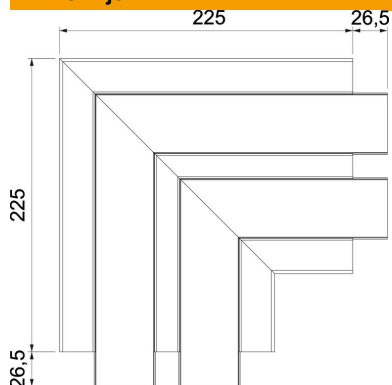

Tehnicki list

Ravni kut, za parapetni kanal Rapid 45-2, tip GK-53165

Broj artikla: 6113450

Ravni kut za promjenu smjera Rapid 45-2 parapetnih kanala.

PVC Polivinilklorid

Referentni podaci

Broj artikla	6113450
Tip	GK-FS53165RW
Opis 1	Ravni kut
Opis 2	kruti element
Proizvođač:	OBO
Dimenzija	200x200x165
Boja	bijela; RAL 9010
Materijal	Polivinilklorid
Najmanja prodajna jedinica	1
Jedinica količine	Komad
Težina	64,5 kg
Jedinica za težinu	kg/100 kom.

Tehnicki list

Ravni kut, za parapetni kanal Rapid 45-2, tip GK-53165

Broj artikla: 6113450

Dimenzije

Duljina	225 mm
Širina	165 mm
Visina	53 mm

Tehnički podaci

Broj poklopaca	2
Izvedba	Osnova i poklopac
za širinu kanala	165 mm
za visinu kanala	53 mm
bez halogena	ne
Stezaljka za kabele	ne
Spojnica kanala	ne
Vrsta montaže poklopca	S unutarnje strane
Montažna perforacija u podu	da
Širina poklopca	45 mm
Širina poklopca 2	45 mm
Širina poklopca 3	0 mm
Promjena smjera	vertikalno uzlazno/silazno
Stupanj zaštite	IP40
Zaštitna folija	da
Stupanj zaštite IK-kod	IK08
simetričan	da
Temperaturno područje korištenja, maks.	60 °C
Temperaturno područje korištenja, min.	-15 °C
Kutno područje, maks.	90 mm
Kutno područje, min.	90 mm